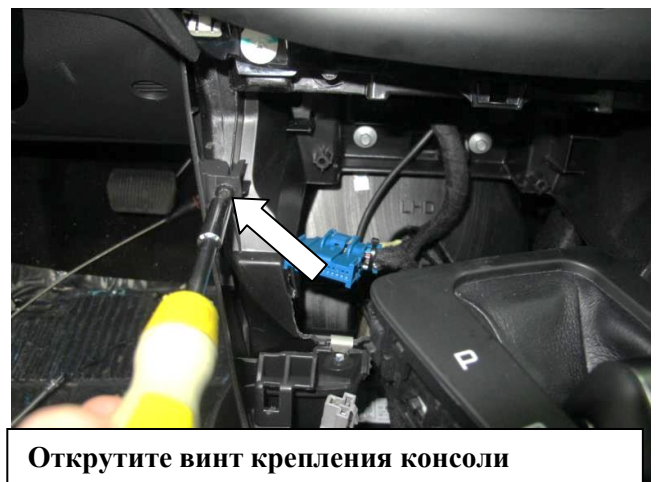

Открутите по одному винту крепления консоли с обеих сторон

1

Снимите накладки консоли с обеих сторон

2

Снимите накладку консоли

3

Снимите накладку рычага переключения передач КПП

4

Снимите накладку консоли

5

Снимите накладку консоли

6

Открутите винт крепления консоли

7

Снимите накладку консоли

8

Открутите винты крепления консоли

9

Снимите накладку консоли

10

Открутите болты крепления консоли

11

Открутите винт крепления консоли

12