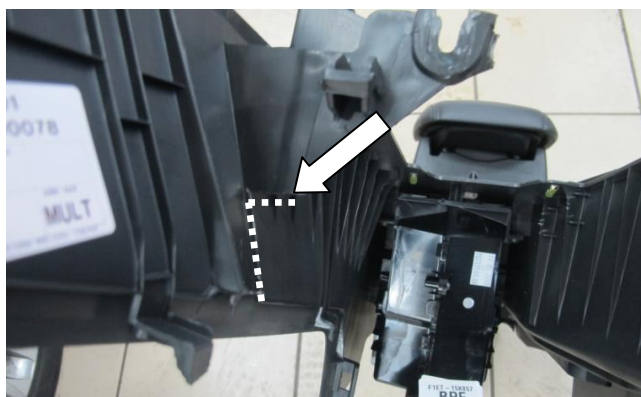

Подрежьте ребро консоли в месте касания замка

23