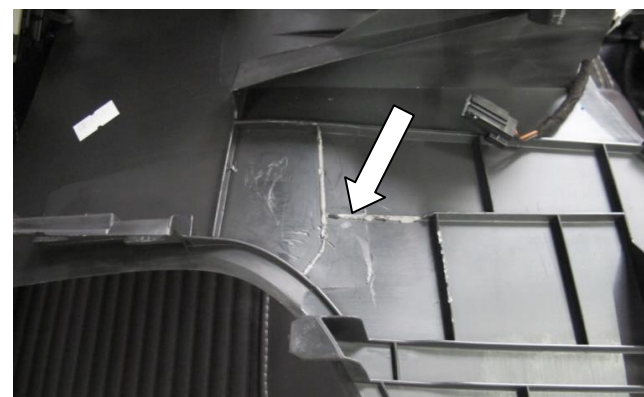

Подрежьте ребро консоли в месте касания замка

24