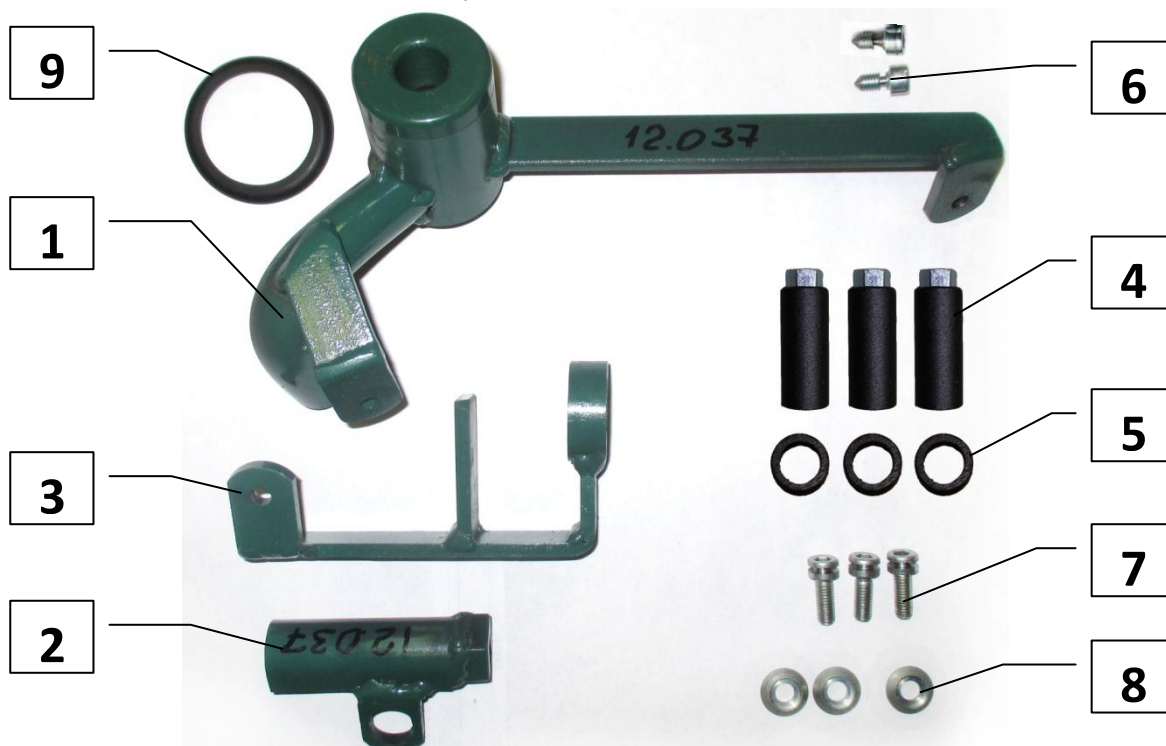

Паспорт Механического Противоугонного Устройства «FORTUS» 152030.

Марка а/м	Ford	
Модель а/м	Ecosport	
Страна производства а/м	-	
Год начала производства а/м	2014	
Год окончания производства а/м	-	
Тип кузова автомобиля а/м	-	
Тип двигателя автомобиля а/м	-	
Объем двигателя а/м	-	
Тип КПП а/м	механика	
Количество ступеней КПП а/м	6	
Расположение передачи "R" для механических КПП (вперед, назад)	вперед	
Комментарий к модификации МПУ "Fortus" (Особенности КПП)	-	
Артикул МПУ "Fortus"	152030	
Модель (номер) МПУ "Fortus"	2300	
Паспорт МПУ "Fortus" (Инструкция по установке, комплектация)	-	

Комплектация МПУ «FORTUS» 152030.

п/п	Артикул	Наименование	Кол-во
1	F-KO-L-2300	Замок МПУ	1
2	HO-2300	Хомут МПУ	1
3	ZA-2300	Защита МПУ	1
4	ИТ 40.045-01	Проставка М6	3
5	ИТ 40.046	Втулка защитная	3
6	BSCVF-06008	Болт срывной острый М6x08	2
7	BSCNT-06020	Болт срывной М6x20	3
8	SHV-06	Шайба ф6 Volvo	3
9	MA-30	Декоративная манжета	1