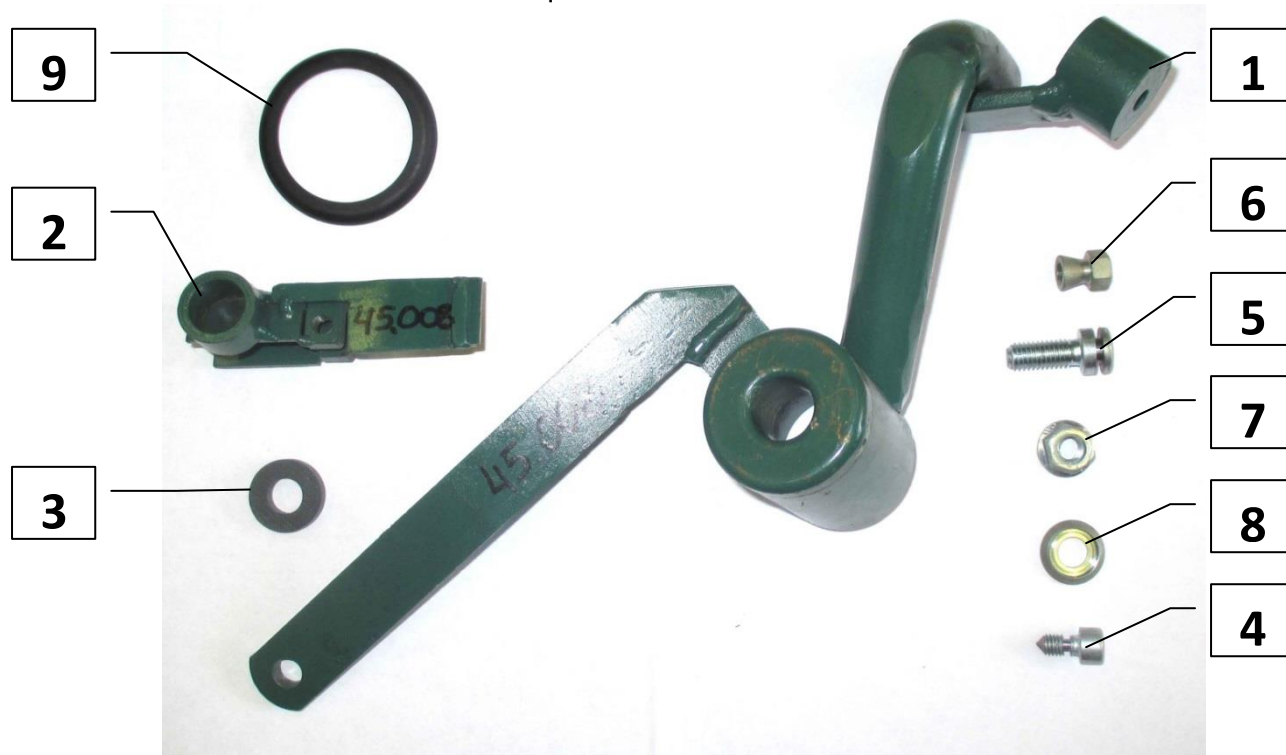

## Паспорт Механического Противоугонного Устройства «FORTUS» 182056.

Марка а/м	Volvo	
Модель а/м	XC90	
Страна производства а/м	-	
Год начала производства а/м	2015	
Год окончания производства а/м	-	
Тип кузова автомобиля а/м	-	
Тип двигателя автомобиля а/м	-	
Объем двигателя а/м	-	
Тип КПП а/м	типтроник	
Количество ступеней КПП а/м	-	
Расположение передачи "R" для механических КПП (вперед, назад)	-	
Комментарий к модификации МПУ "Fortus" (Особенности КПП)	-	
Артикул МПУ "Fortus"	182056	
Модель (номер) МПУ "Fortus"	2317	
Паспорт МПУ "Fortus" (Инструкция по установке, комплектация)	-	

### Комплектация МПУ «FORTUS» 182056.

п/п	Артикул	Наименование	Кол-во
1	F-KO-L-2317	Замок МПУ	1
2	HO-2317	Хомут МПУ	1
3	KR-2317	Кольцо резиновое 20x10x2	1
4	BSCVF-06008	Болт срывной острый М6x08	1
5	BSCNT-08020	Болт срывной М8x20	1
6	GS-06	Гайка срывная М6	1
7	DIN 6923	Гайка М8	1
8	SHV-08	Шайба ф8 Volvo	1
9	MA-30	Декоративная манжета	1