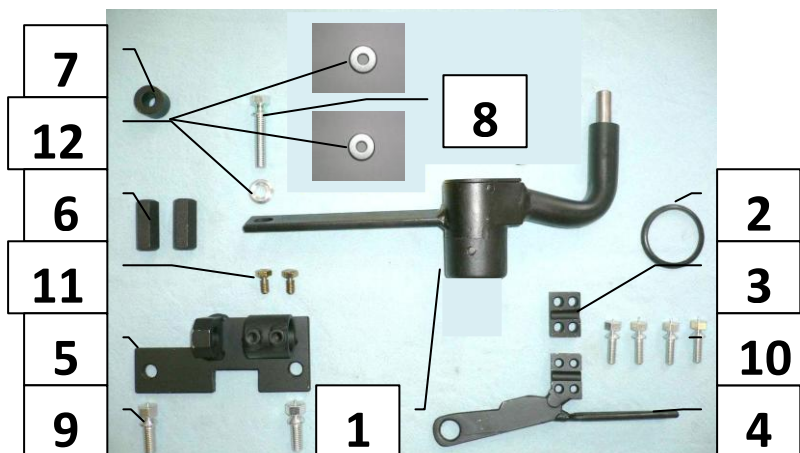

Паспорт Механического Противоугонного Устройства «FORTUS» 152283/01.

Марка а/м	Suzuki	
Модель а/м	SX-4	
Страна производства а/м	Венгрия	
Год начала производства а/м	2006	
Год окончания производства а/м	2013	
Тип кузова автомобиля а/м	внедорожник	
Тип двигателя автомобиля а/м	бензин, дизель	
Объем двигателя а/м	-	
Тип КПП а/м	механика	
Количество ступеней КПП а/м	5	
Расположение передачи "R" для механических КПП (вперед, назад)	назад	
Комментарий к модификации МПУ "Fortus" (Особенности КПП)	A	
Артикул МПУ "Fortus"	152283/01	
Модель (номер) МПУ "Fortus"	1041	
Паспорт МПУ "Fortus" (Инструкция по установке, комплектация)	-	

Комплектация МПУ «FORTUS» 152283/01.

п/п	Артикул	Наименование	Кол-во
1	F-KO-L-1041/A	Замок МПУ	1
2	MA-30	Декоративная манжета	1
3	KR-1041/A-1	Кронштейн МПУ №1	1
4	KR-1041/A-2	Кронштейн МПУ №2	1
5	KR-1041/A-3	Кронштейн МПУ №3	1
6	ST-G-14-M8-1041/A-34	Столбик шестигранный 34x14xM8	2
7	ST-C-1041/A-15	Столбик цилиндрический 15 мм.	1
8	BS-G-N-T-08035	Болт срывной M8x35	1
9	BS-G-N-T-08020	Болт срывной M8x20	2
10	BS-G-N-T-06018	Болт срывной M6x18	4
11	BS-C-V-T-06010	Болт внутренний срывной M6x10	2
12	SH-08	Шайба ф8	3