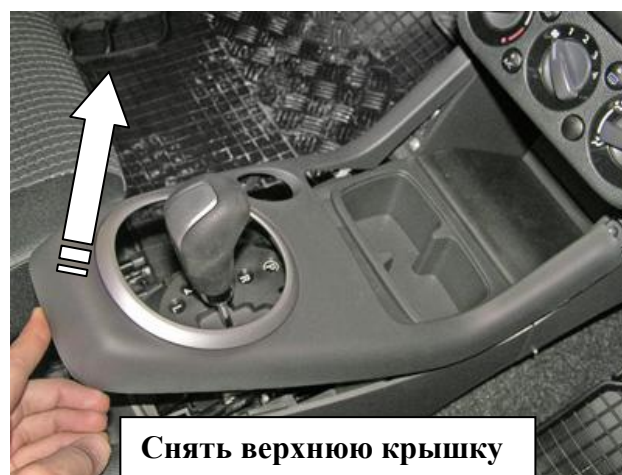

Комплектация МПУ «FORTUS» 152006.

п/п	Артикул	Наименование	Кол-во
1	F-KO-L-1064	Замок МПУ	1
2	MA-30	Декоративная манжета	1
3	ZA-1064	Защита МПУ	1
4	GS-08	Гайка срывающая М8	3
5	SH-08	Шайба ф8	3

1

2

3

4

5

6