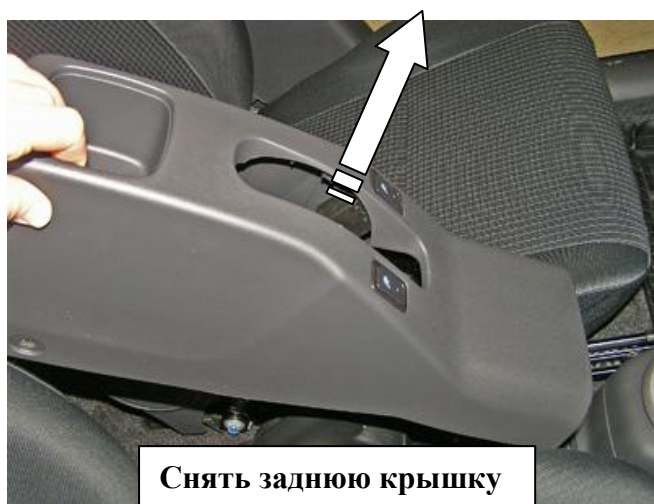

Комплектация МПУ «FORTUS» 152006.

п/п	Артикул	Наименование	Кол-во
1	F-KO-L-1064	Замок МПУ	1
2	MA-30	Декоративная манжета	1
3	ZA-1064	Защита МПУ	1
4	GS-08	Гайка срывающая М8	3
5	SH-08	Шайба ф8	3

1

2

3

4

5

6