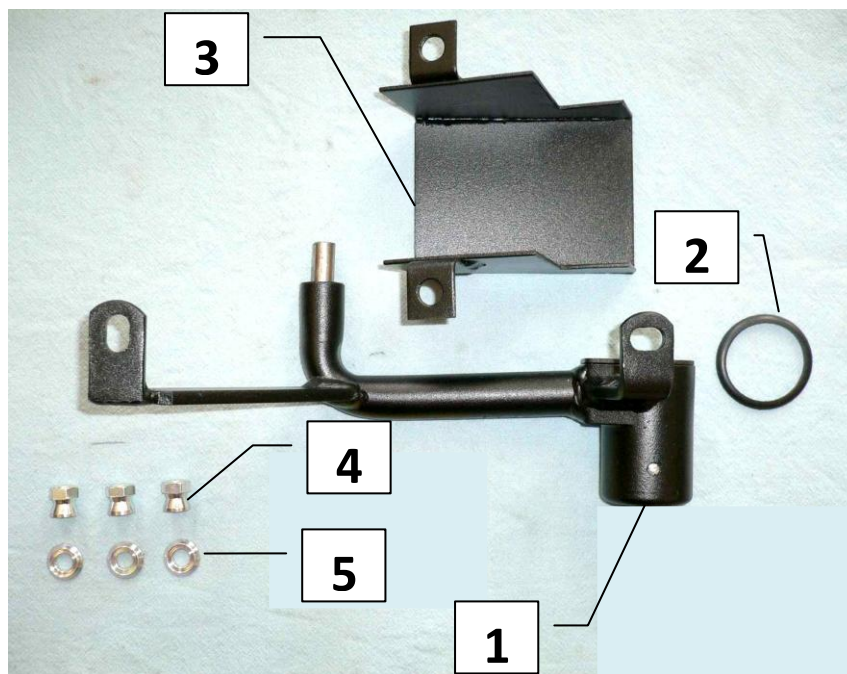

Паспорт Механического Противоугонного Устройства «FORTUS» 152203.

Марка а/м	Suzuki
Модель а/м	SX-4 Classic
Страна производства а/м	-
Год начала производства а/м	2013
Год окончания производства а/м	-
Тип кузова автомобиля а/м	-
Тип двигателя автомобиля а/м	-
Объем двигателя а/м	-
Тип КПП а/м	автомат
Количество ступеней КПП а/м	-
Расположение передачи "R" для механических КПП (вперед, назад)	-
Комментарий к модификации МПУ "Fortus" (Особенности КПП)	-
Артикул МПУ "Fortus"	152006
Модель (номер) МПУ "Fortus"	1064
Паспорт МПУ "Fortus" (Инструкция по установке, комплектация)	-

Комплектация МПУ «FORTUS» 152006.

п/п	Артикул	Наименование	Кол-во
1	F-KO-L-1064	Замок МПУ	1
2	MA-30	Декоративная манжета	1
3	ZA-1064	Защита МПУ	1
4	GS-08	Гайка срывающая М8	3
5	SH-08	Шайба ф8	3

1

2

3

4

5

6

Разметить отверстие в консоли под корпус замка, используя разметочный шаблон

15

Просверлить отверстие в консоли

16

Расширить отверстие в консоли

17

Установить консоль на место

18