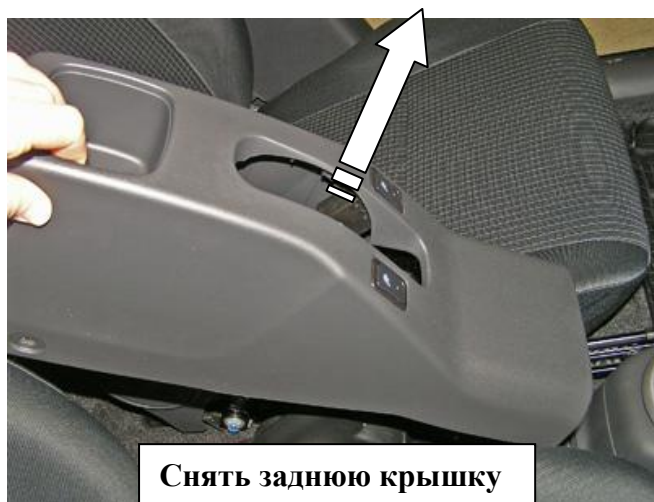

Комплектация МПУ «FORTUS» 152006/01.

п/п	Артикул	Наименование	Кол-во
1	F-KO-L-1064	Замок МПУ	1
2	MA-30	Декоративная манжета	1
3	ZA-1064	Защита МПУ	1
4	GS-08	Гайка срывающая М8	3
5	SH-08	Шайба ф8	3

1

2

3

4

5