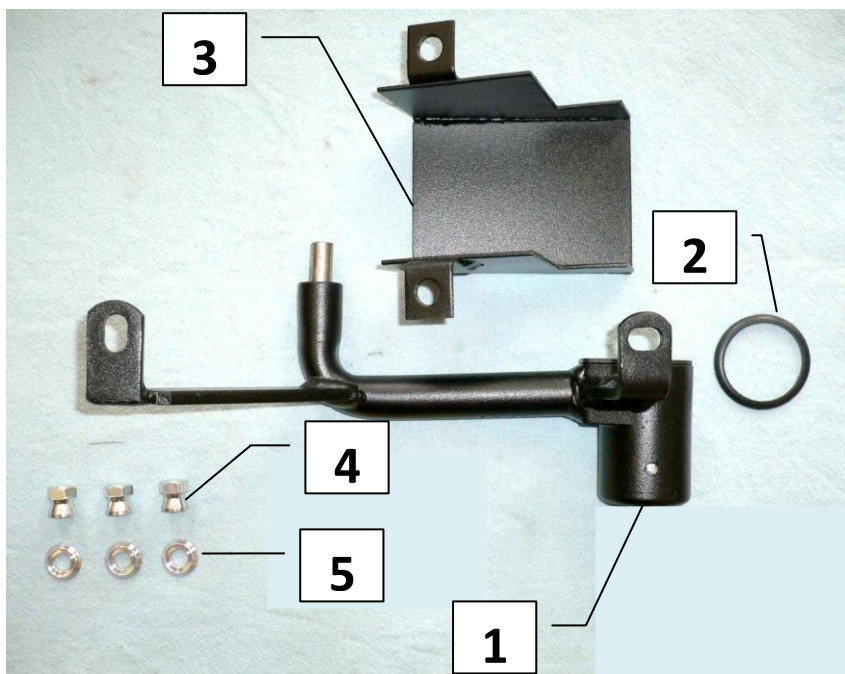

Паспорт Механического Противоугонного Устройства «FORTUS» 152203/01.

Марка а/м	Suzuki
Модель а/м	SX-4
Страна производства а/м	-
Год начала производства а/м	2006
Год окончания производства а/м	2013
Тип кузова автомобиля а/м	-
Тип двигателя автомобиля а/м	-
Объем двигателя а/м	-
Тип КПП а/м	автомат
Количество ступеней КПП а/м	-
Расположение передачи "R" для механических КПП (вперед, назад)	-
Комментарий к модификации МПУ "Fortus" (Особенности КПП)	-
Артикул МПУ "Fortus"	152006/01
Модель (номер) МПУ "Fortus"	1064
Паспорт МПУ "Fortus" (Инструкция по установке, комплектация)	-

Комплектация МПУ «FORTUS» 152006/01.

п/п	Артикул	Наименование	Кол-во
1	F-KO-L-1064	Замок МПУ	1
2	MA-30	Декоративная манжета	1
3	ZA-1064	Защита МПУ	1
4	GS-08	Гайка срывающая М8	3
5	SH-08	Шайба ф8	3

1

2

3

4

5

14

Разметить отверстие в консоли под корпус замка, используя разметочный шаблон

15

Просверлить отверстие в консоли

16

Расширить отверстие в консоли

17

Установить консоль на место