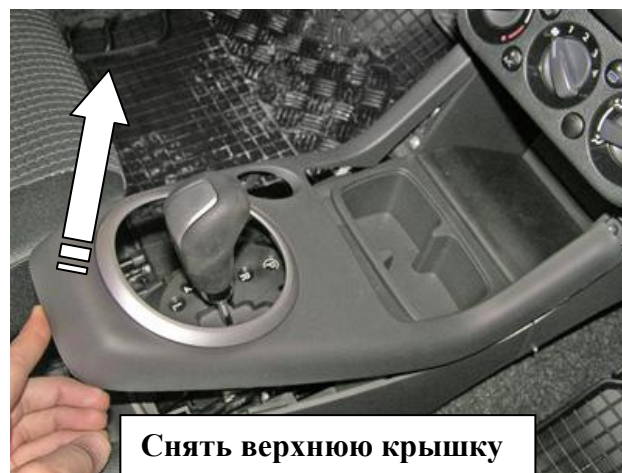

Комплектация МПУ «FORTUS» 152006/01.

п/п	Артикул	Наименование	Кол-во
1	F-KO-L-1064	Замок МПУ	1
2	MA-30	Декоративная манжета	1
3	ZA-1064	Защита МПУ	1
4	GS-08	Гайка срывающая М8	3
5	SH-08	Шайба ф8	3

1

2

3

4

5