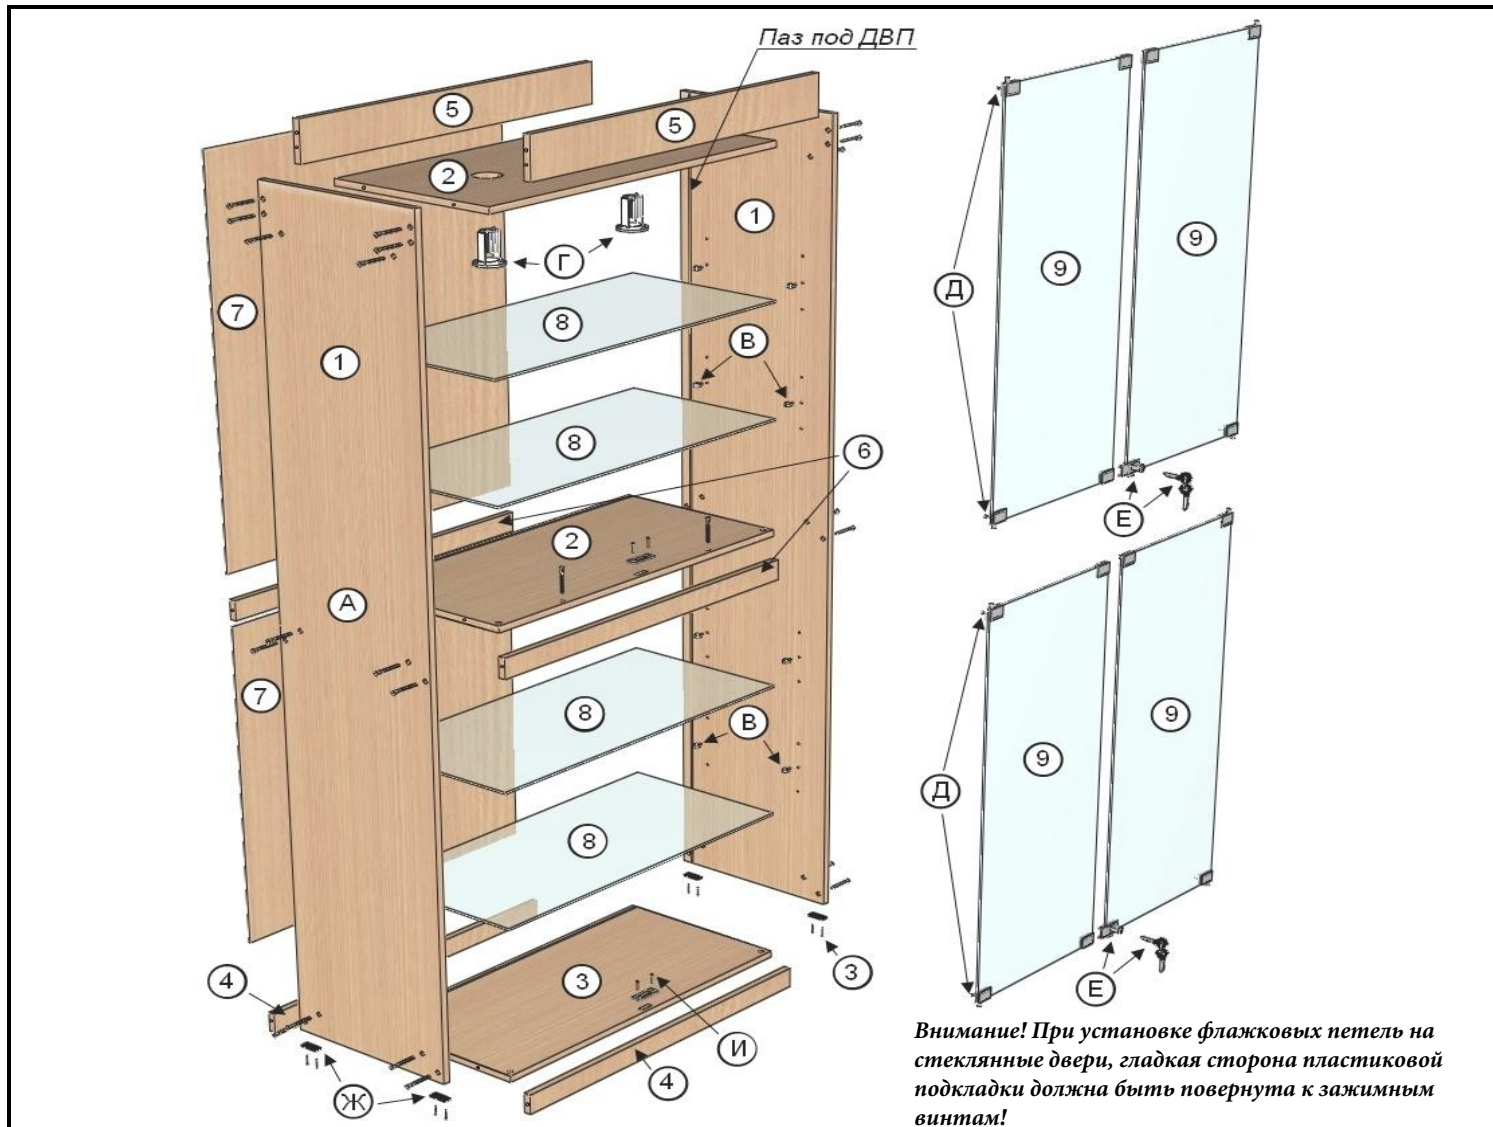

В-406
2000x850x400

Детали

Обозначение	Наименование	Размер, мм	Кол-во	Примечание
1	Боковая стенка с пазом	2000x400x16	2	ТО.000.282/283
2	Горизонт с пазом	818x396x16	2	ТО.000.284/285
3	Горизонт	818x396x16	1	ТО.000.267
4	Цоколь	50x818x16	2	ТО.000.257
5	Планка	100x818x16	2	ТО.000.256
6	Планка/планка с пазом	50x818x16	1	ТО.000.279/280
7	Задняя стенка	891x833x3,2	2	ДВП, Зеркало или Стекло

Стекло

8	Полка	815x345x5	4	
9	Дверь	861x404x5	4	

Фурнитура

Обозначение	Наименование	Характеристика	Кол-во	Примечание
А	Евровинт	7x50	30	
Б	Заглушка		30	
В	Стеклодержатель	С присоской	16	
Г	Светильник		2	
Д	Петля флажковая	на 1 стекло	4	
Е	Замок для Стекла	на 2 стекла с ответкой	2	
Ж	Подпятник		4	
З	Гвоздь	2x20	8	
И	Шуруп	3,5x16	16	
К	Ключ-шестигранник		1	