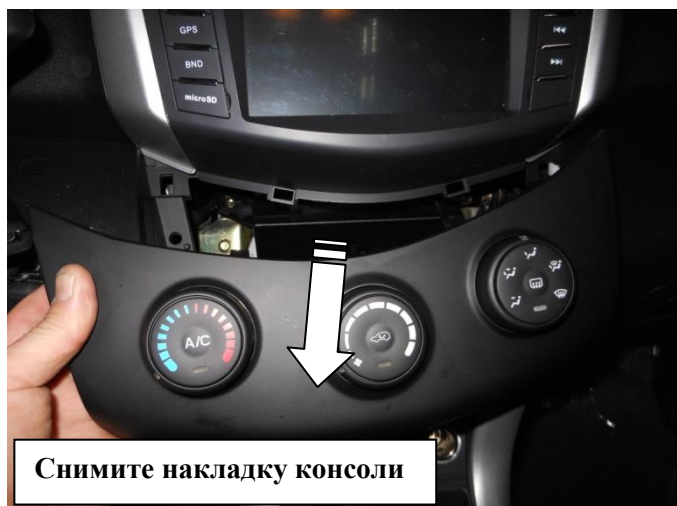

Паспорт Механического Противоугонного Устройства «FORTUS» 182161.

Марка а/м	Lifan	
Модель а/м	X60	
Страна производства а/м	-	
Год начала производства а/м	2012	
Год окончания производства а/м	-	
Тип кузова автомобиля а/м	-	
Тип двигателя автомобиля а/м	-	
Объем двигателя а/м	-	
Тип КПП а/м	автомат	
Количество ступеней КПП а/м	-	
Расположение передачи "R" для механических КПП (вперед, назад)	-	
Комментарий к модификации МПУ "Fortus" (Особенности КПП)	-	
Артикул МПУ "Fortus"	182161	
Модель (номер) МПУ "Fortus"	2363	
Паспорт МПУ "Fortus" (Инструкция по установке, комплектация)	-	

Комплектация МПУ «FORTUS» 182161.

п/п	Артикул	Наименование	Кол-во
1	2363-00-01-00	Замок	1
2	2363-00-02-00	Прихват	1
3	2363-00-03-00	Кронштейн	1
4	ИТ40.015-03	Проставка	1
5	МА-30	Защита декоративная фортус	1
6	ИТ40.025-01	Винт срывной М6	3
7	ИТ40.043-40	Винт срывной М8х40 (не более 45)	1
8	ИТ40.043-50	Винт срывной М8х50	1
9	ИТ_д40.037	Шайба защитная 8	2

Снимите кожу рычага КПП

1

Снимите накладку консоли

2

Снимите накладку консоли

3

Открутите два винта крепления консоли

4