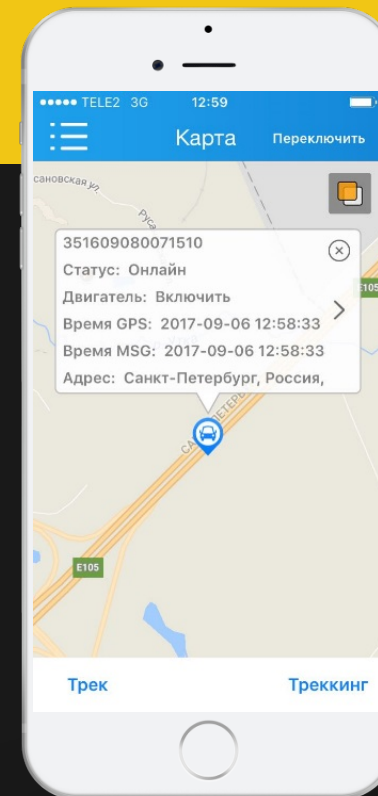

AXPER

Автоэлектроника и аксессуары

AXPER iWi

Интерфейс приложения

- Просмотр маршрута
- Отслеживание местонахождения в реальном времени
- Просмотр видео в реальном времени
- Управление множеством устройств