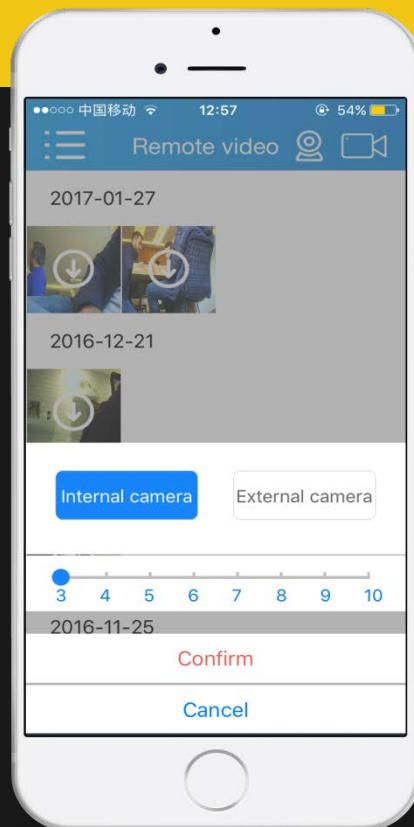

Работа с устройством через приложение для смартфонов

AXPER

Автоэлектроника и аксессуары

AXPER iWi

Видео и фотографии
Удалённый приём видео
и изображений через
приложение