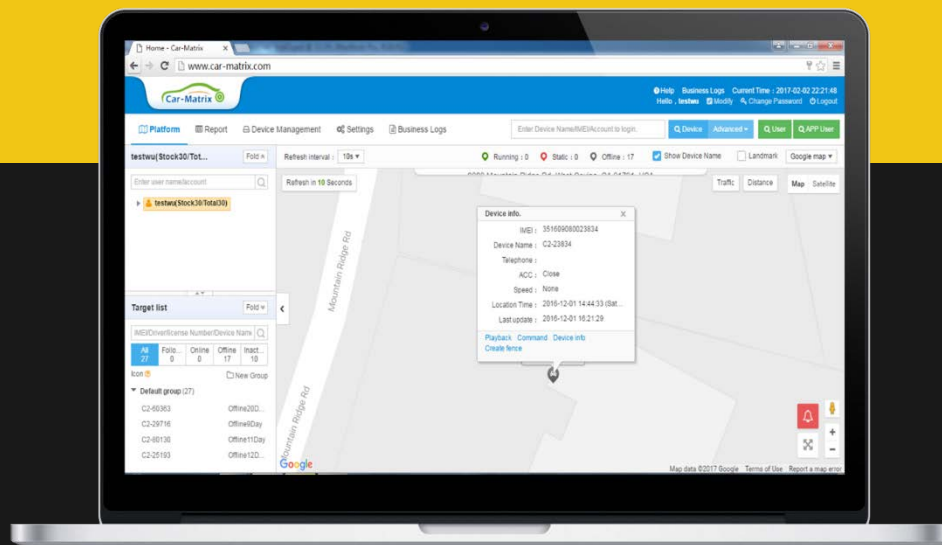

WEB интерфейс

- Отчёты
- Ориентиры по POI
- Управление оповещениями
- Отслеживание местоположения по GPS в реальном времени
- Трансляция с двух камер в реальном времени

<http://www.car-matrix.com/>

Работа с устройством через приложение для смартфонов

AXPER

Автоэлектроника и аксессуары

AXPER iWi

Интерфейс приложения

- Просмотр маршрута
- Отслеживание местонахождения в реальном времени
- Просмотр видео в реальном времени
- Управление множеством устройств