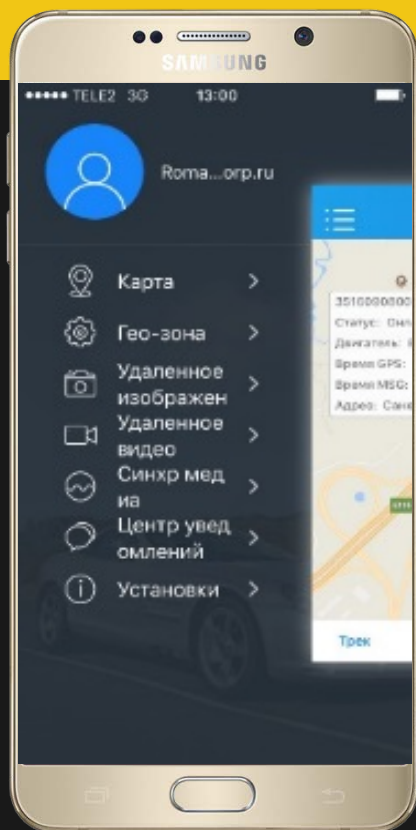

Работа с устройством через приложение для смартфонов

AXPER

Автоэлектроника и аксессуары

AXPER iWi

Видео и фотографии
Удалённый приём видео
и изображений через
приложение