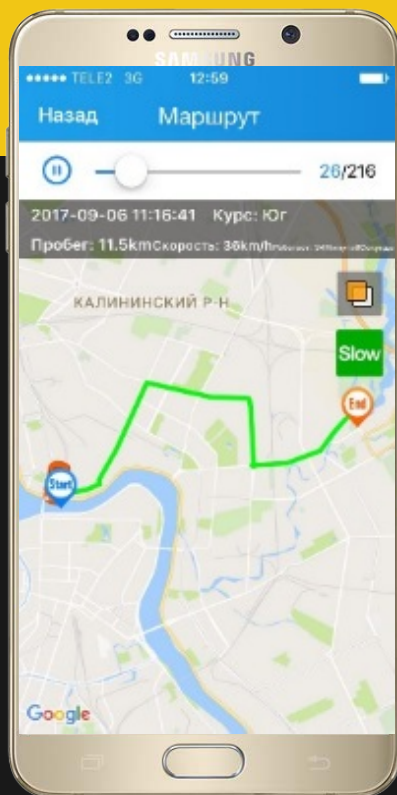

Работа с устройством через приложение для смартфонов

AXPER

Автоэлектроника и аксессуары

AXPER iWi