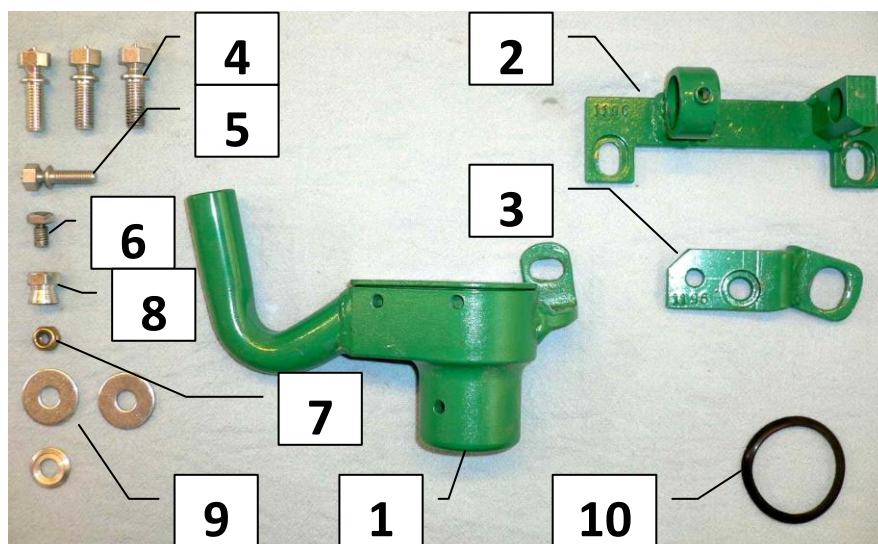

Паспорт Механического Противоугонного Устройства «FORTUS» 102443/02.

Марка а/м	Subaru
Модель а/м	XV
Страна производства а/м	Япония
Год начала производства а/м	2012
Год окончания производства а/м	→
Тип кузова автомобиля а/м	кроссовер
Тип двигателя автомобиля а/м	бензин
Объем двигателя а/м	-
Тип КПП а/м	механика
Количество ступеней КПП а/м	5
Расположение передачи "R" для механических КПП (вперед, назад)	назад
Комментарий к модификации МПУ "Fortus" (Особенности КПП)	В
Артикул МПУ "Fortus"	102443/02
Модель (номер) МПУ "Fortus"	1196
Паспорт МПУ "Fortus" (Инструкция по установке, комплектация)	-

Комплектация МПУ «FORTUS» 102443/02.

п/п	Артикул	Наименование	Кол-во
1	F-KO-D-1196/A	Замок МПУ	1
2	KR-1196/A.1	Кронштейн МПУ №1	1
3	KR-1196/A.2	Кронштейн МПУ №2	1
4	BS-G-N-T-08020	Болт срывной М8х20	3
5	BS-G-N-T-06018	Болт срывной М6х18	1
6	BS-C-V-T-06010	Болт внутренний срывной М6х10	1
7	G-06	Гайка несрывная М6	1
8	GS-08	Гайка срывная М8	1
9	SH-08	Шайба ф8	3
10	MA-30	Декоративная манжета	1