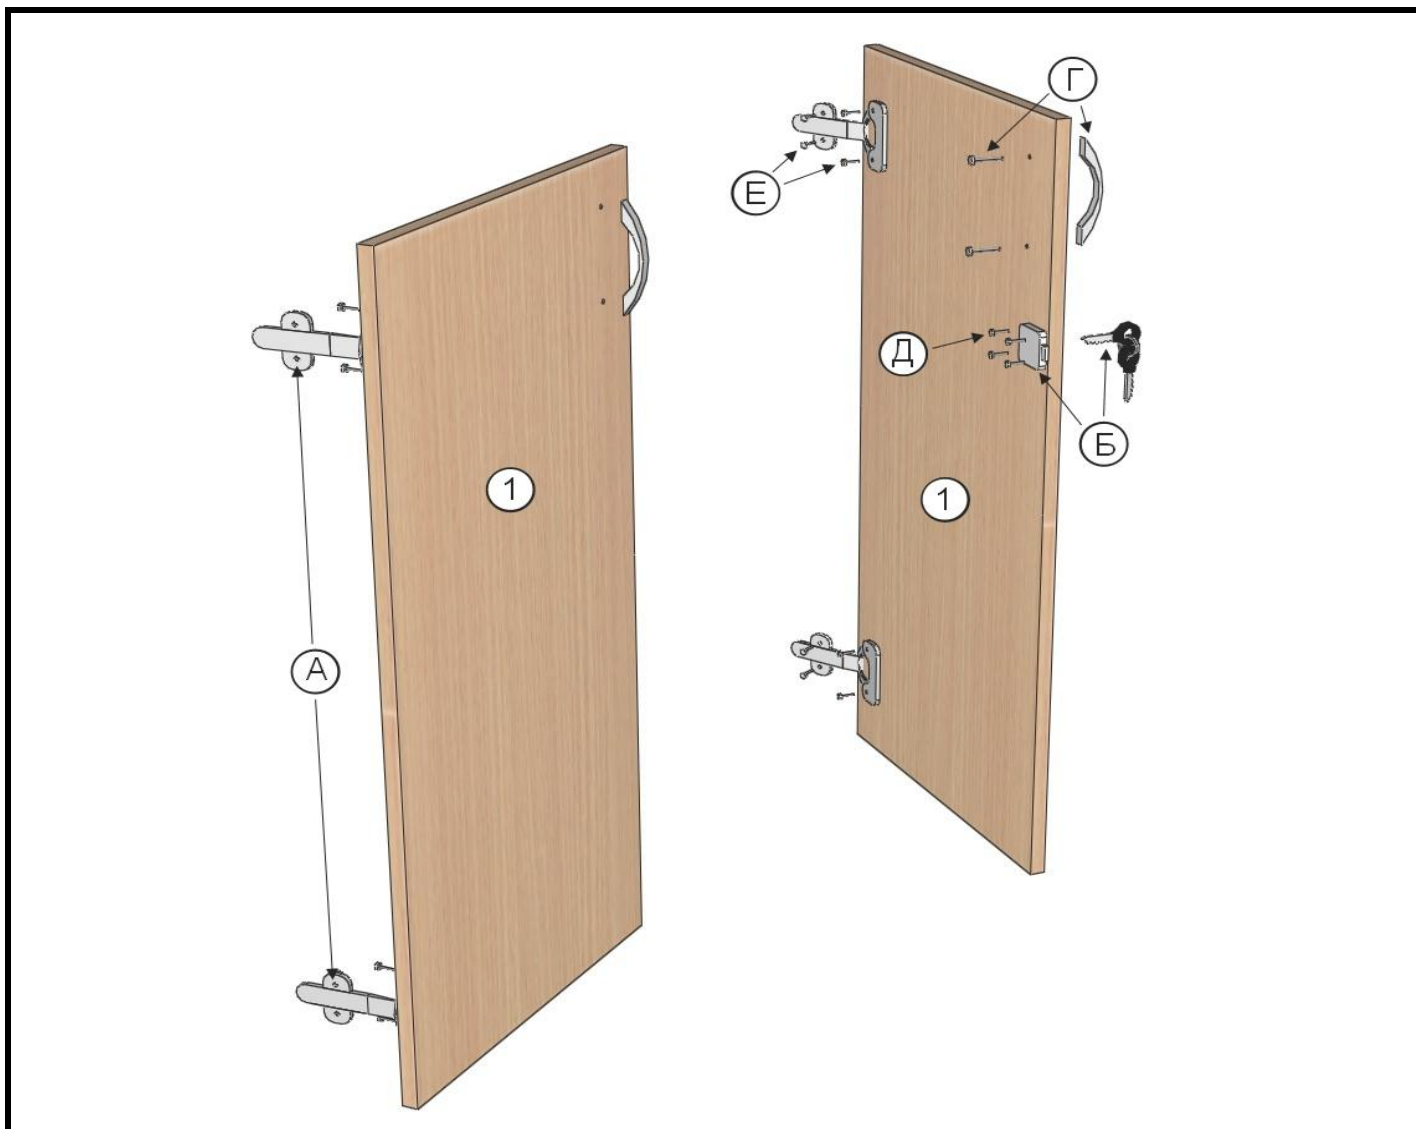

Д-2
Дверки в прилавок Пр-35
446x846x16

Детали

Обозначение	Наименование	Размер, мм	Кол-во	Примечание
1	Дверь правая	446x421x16	2	ТО 000.147/148

Фурнитура

Обозначение	Наименование	Характеристика	Кол-во	Примечание
А	Петля ДСП	Накладная 90 гр.	4	
Б	Замок ДСП	с ответкой	1	
В	Задвижка		1	
Г	Ручка-скоба		2	
Д	Шуруп	3x20	4	
Е	Шуруп	4x16	16	