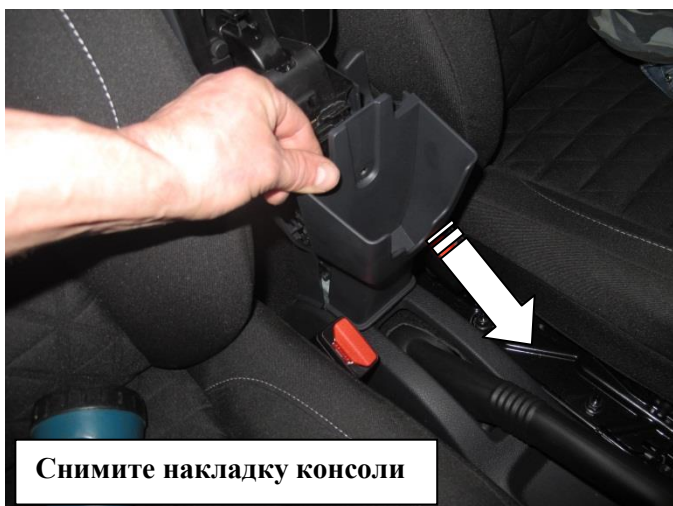

Паспорт Механического Противоугонного Устройства «FORTUS» 182051.

Марка а/м	Renault	
Модель а/м	Sandero Stepway	
Страна производства а/м	-	
Год начала производства а/м	2014	
Год окончания производства а/м	-	
Тип кузова автомобиля а/м	-	
Тип двигателя автомобиля а/м	-	
Объем двигателя а/м	-	
Тип КПП а/м	механика	
Количество ступеней КПП а/м	5	
Расположение передачи "R" для механических КПП (вперед, назад)	-	
Комментарий к модификации МПУ "Fortus" (Особенности КПП)	-	
Артикул МПУ "Fortus"	182051	
Модель (номер) МПУ "Fortus"	2313	
Паспорт МПУ "Fortus" (Инструкция по установке, комплектация)	-	

Комплектация МПУ «FORTUS» 182051.

п/п	Артикул	Наименование	Кол-во
1	2313-00-01-00	Замок	1
2	МА-30	Защита декоративная фортус	1
3	ИТ 40.043-20	Винт срывной М8х20	2
4	ИТ.Д 40.037	Шайба защитная 8	2

1

2

3

4

5

6