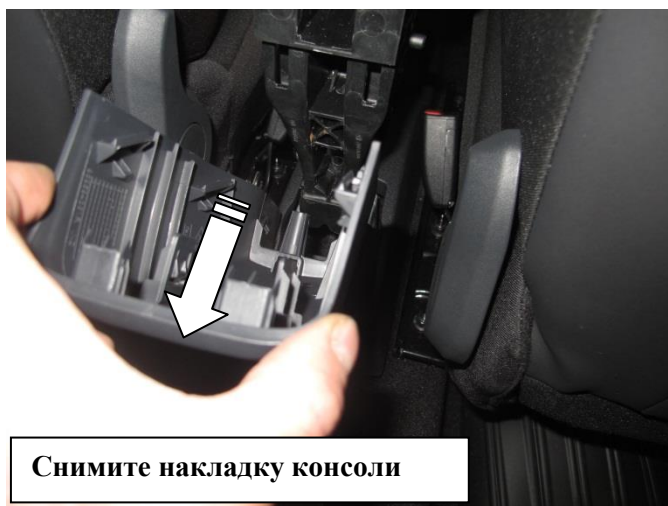

Паспорт Механического Противоугонного Устройства «FORTUS» 182051.

Марка а/м	Renault	
Модель а/м	Sandero Stepway	
Страна производства а/м	-	
Год начала производства а/м	2014	
Год окончания производства а/м	-	
Тип кузова автомобиля а/м	-	
Тип двигателя автомобиля а/м	-	
Объем двигателя а/м	-	
Тип КПП а/м	механика	
Количество ступеней КПП а/м	5	
Расположение передачи "R" для механических КПП (вперед, назад)	-	
Комментарий к модификации МПУ "Fortus" (Особенности КПП)	-	
Артикул МПУ "Fortus"	182051	
Модель (номер) МПУ "Fortus"	2313	
Паспорт МПУ "Fortus" (Инструкция по установке, комплектация)	-	

Комплектация МПУ «FORTUS» 182051.

п/п	Артикул	Наименование	Кол-во
1	2313-00-01-00	Замок	1
2	МА-30	Защита декоративная фортус	1
3	ИТ 40.043-20	Винт срывной М8х20	2
4	ИТ.Д 40.037	Шайба защитная 8	2

1

2

3

4

5

6