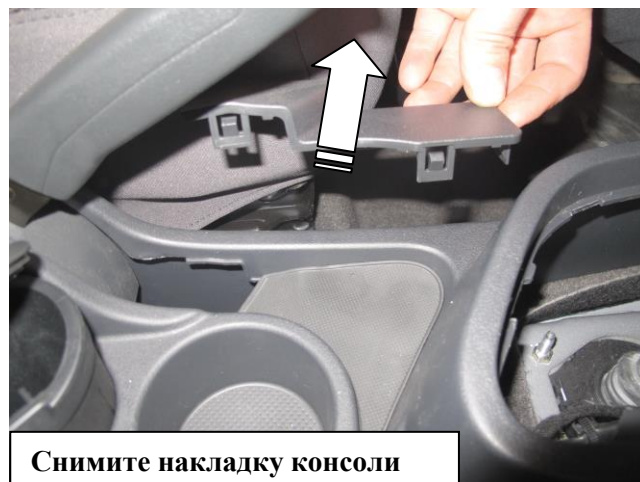

Снимите кожу рукоятки рычага переключения передач КПП

1

Открутите саморезы крепления консоли

2

Открутите саморезы крепления консоли с обеих сторон

3

Снимите накладку консоли

4

Открутите саморезы крепления консоли

5

Открутите саморезы крепления консоли

6

7

8

9

10