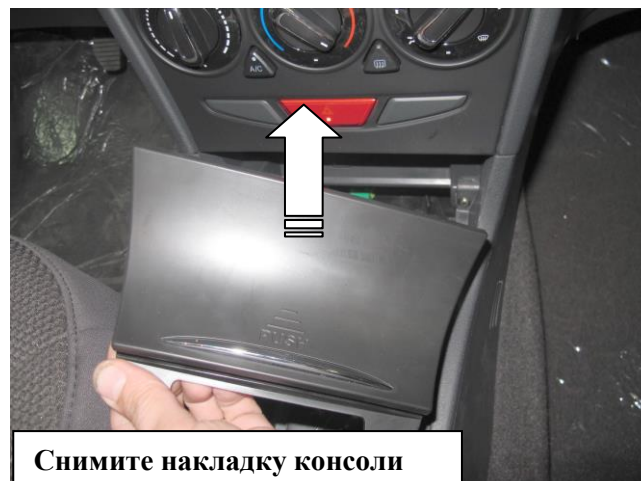

Снимите кожу рукоятки рычага переключения передач КПП

1

Открутите саморезы крепления консоли

2

Открутите саморезы крепления консоли с обеих сторон

3

Снимите накладку консоли

4