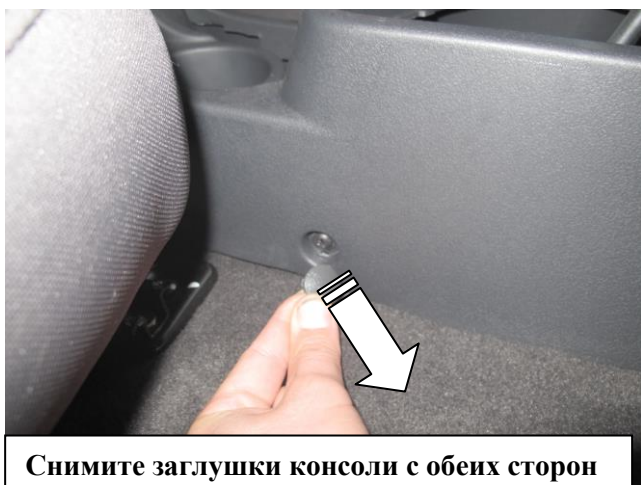

Снимите кожу рукоятки рычага переключения передач КПП

1

Открутите саморезы крепления консоли

2

Открутите саморезы крепления консоли с обеих сторон

3

Снимите накладку консоли

4

Открутите саморезы крепления консоли

5

Открутите саморезы крепления консоли

6

7

8

9

10