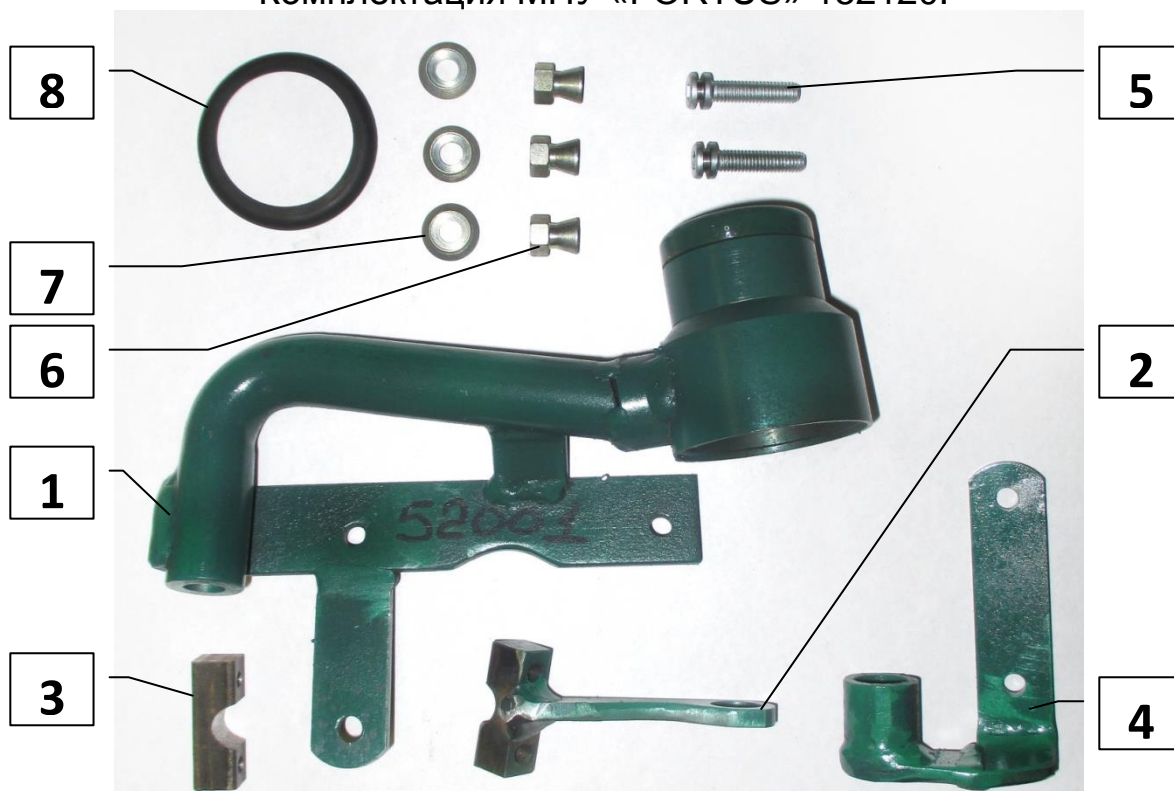

## Паспорт Механического Противоугонного Устройства «FORTUS» 152120.

Марка а/м	Dongfeng	
Модель а/м	S30	
Страна производства а/м	-	
Год начала производства а/м	2014	
Год окончания производства а/м	-	
Тип кузова автомобиля а/м	-	
Тип двигателя автомобиля а/м	-	
Объем двигателя а/м	-	
Тип КПП а/м	механика	
Количество ступеней КПП а/м	5	
Расположение передачи "R" для механических КПП (вперед, назад)	назад	
Комментарий к модификации МПУ "Fortus" (Особенности КПП)	-	
Артикул МПУ "Fortus"	152120	
Модель (номер) МПУ "Fortus"	2292	
Паспорт МПУ "Fortus" (Инструкция по установке, комплектация)	-	

### Комплектация МПУ «FORTUS» 152120.

п/п	Артикул	Наименование	Кол-во
1	F-KO-D-2292	Замок МПУ	1
2	HO-2292	Хомут МПУ	1
3	KR-2292	Кронштейн МПУ	1
4	ZA-2292	Защита МПУ	1
5	BSCNT-06030	Болт срывной М6х30	2
6	GS-06	Гайка срывная М6	3
7	SHV-06	Шайба Volvo ф6	3
8	MA-30	Декоративная манжета	1

Снимите кожу рукоятки рычага переключения передач КПП

1

Открутите саморезы крепления консоли

2

Открутите саморезы крепления консоли с обеих сторон

3

Снимите накладку консоли

4