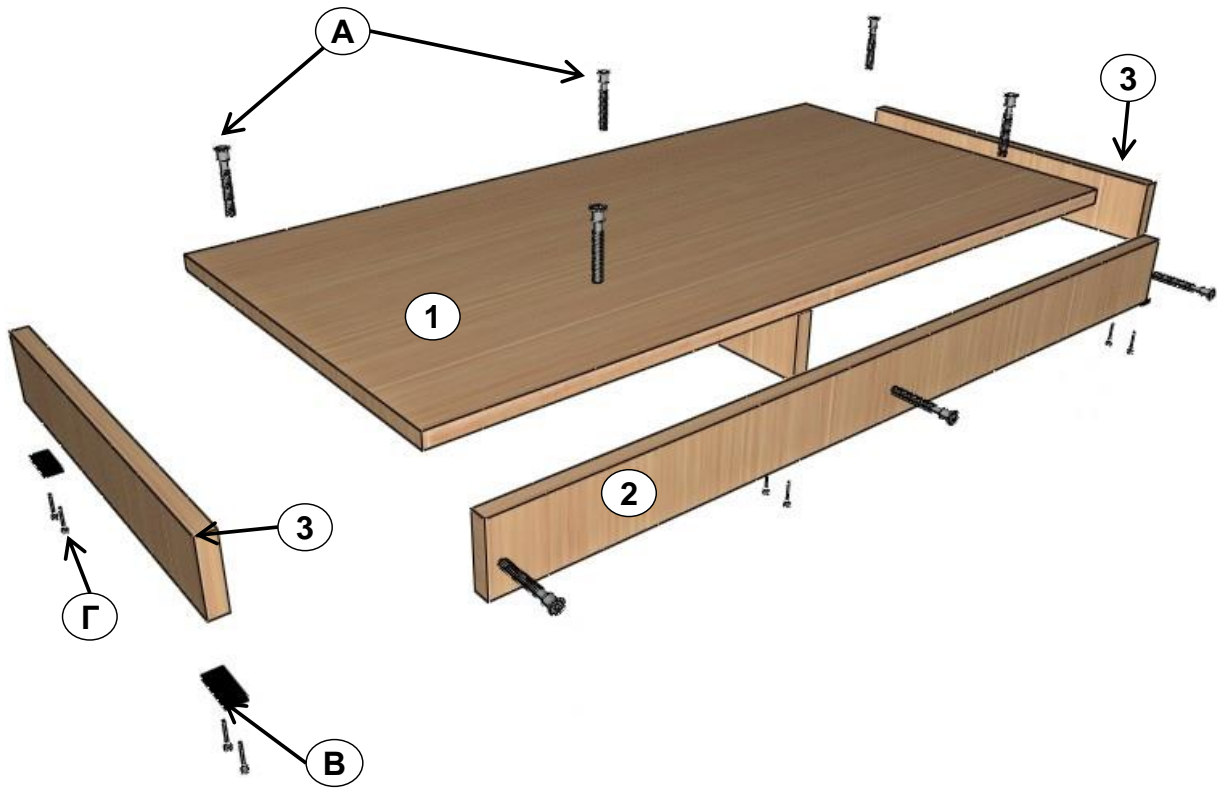

ПТ-201/1
86x1000x401

Детали

Обозначения	Наименование	Размер, мм	Кол-во	Примечание
1	Крыша	1000x401x16	1	
2	Передняя панель	1000x70x16	1	
3	Цоколь	385x70x16	3	

Фурнитура

А	Евровинт	7x50	8	
Б	Заглушка		8	
В	Подпятник		6	
Г	Гвоздь	2x20	12	
Д	Ключ-шестигранник		1	