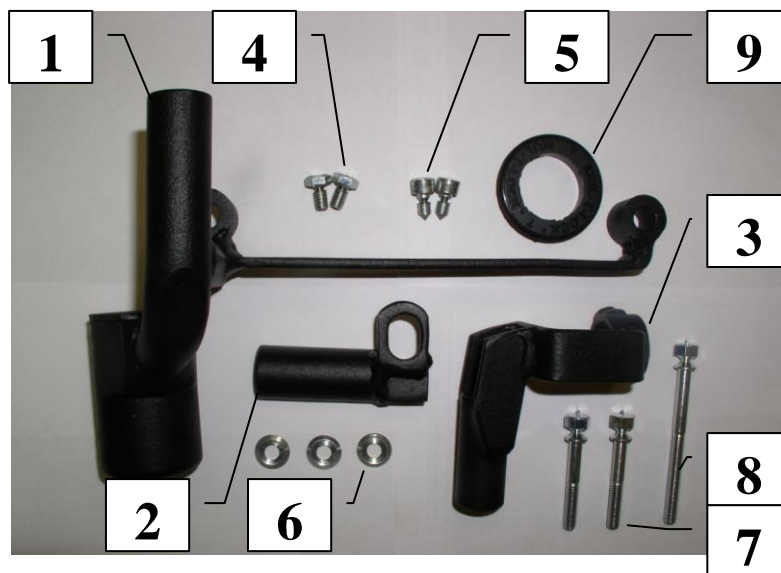

Паспорт Механического Противоугонного Устройства «FORTUS» 152618.

Марка а/м	Infiniti	
Модель а/м	QX80	
Страна производства а/м	-	
Год начала производства а/м	2011	
Год окончания производства а/м	→	
Тип кузова автомобиля а/м	-	
Тип двигателя автомобиля а/м	-	
Объем двигателя а/м	-	
Тип КПП а/м	типтроник	
Количество ступеней КПП а/м	-	
Расположение передачи "R" для механических КПП (вперед, назад)	-	
Комментарий к модификации МПУ "Fortus" (Особенности КПП)	В	
Артикул МПУ "Fortus"	152618	
Модель (номер) МПУ "Fortus"	2030	
Паспорт МПУ "Fortus" (Инструкция по установке, комплектация)	-	

Комплектация МПУ «FORTUS» 152618.

п/п	Артикул	Наименование	Кол-во
1	F-KO-L-2030	Замок МПУ	1
2	HO-2030	Хомут МПУ	1
3	KR-2030	Кронштейн МПУ	1
4	BS-C-V-T-06010	Болт внутренний срывной тупой М6х10	2
5	BS-C-V-F-0608	Болт внутренний срывной острый М6х10	2
6	SH-06	Шайба ф6	3
7	BS-G-N-T-06040	Болт срывной М6х40	2
8	BS-G-N-T-06070	Болт срывной М6х70	1
9	MA-30	Декоративная манжета	1

Снять
декоративный
кожух

1

Снять стопорное кольцо

2

Снять рукоятку рычага переключения передач

3

Снять декоративную крышку

4