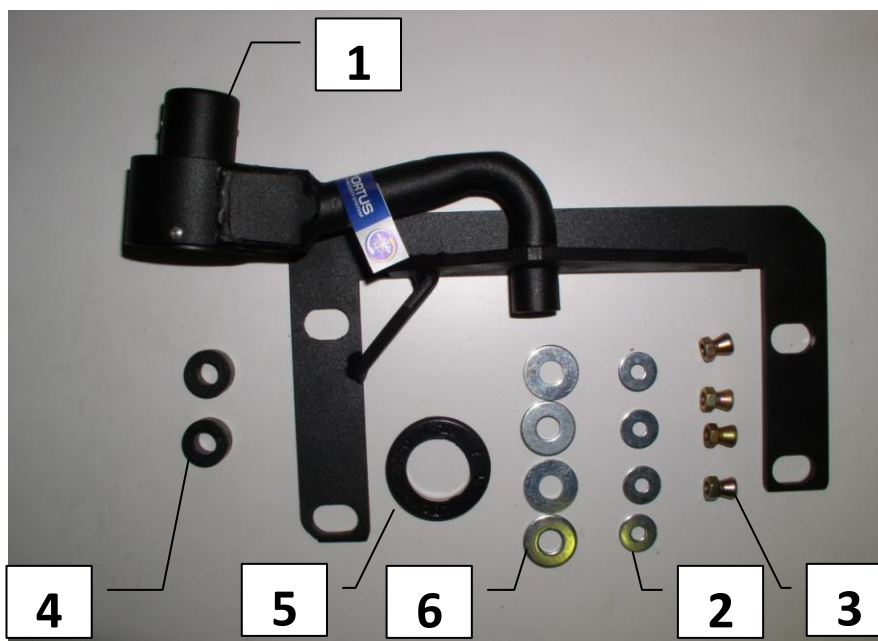

## Паспорт Механического Противоугонного Устройства «FORTUS» 152195/02.

Марка а/м	Audi	
Модель а/м	Q3	
Страна производства а/м	-	
Год начала производства а/м	2011	
Год окончания производства а/м	→	
Тип кузова автомобиля а/м	-	
Тип двигателя автомобиля а/м	-	
Объем двигателя а/м		
Тип КПП а/м	механика	
Количество ступеней КПП а/м	6	
Расположение передачи "R" для механических КПП (вперед, назад)	вперёд	
Комментарий к модификации МПУ "Fortus" (Особенности КПП)	A	
Артикул МПУ "Fortus"	152195/02	
Модель (номер) МПУ "Fortus"	921	
Паспорт МПУ "Fortus" (Инструкция по установке, комплектация)	-	

### Комплектация МПУ «FORTUS» 152195/02.

п/п	Артикул	Наименование	Кол-во
1	F-KO-D-921/A	Замок МПУ	1
2	SHV-06	Шайба ф6 Volvo	4
3	GS-06	Гайка срывающая М6	4
4	ST-C-921/A-06	Столбик цилиндрический 6 мм.	2
5	MA-30	Декоративная манжета	1
6	SH-08-24	Шайба ф8 широкая	4

Разметить, используя разметочный шаблон, и просверлить в консоли отверстие под корпус замка, установить консоль на место

17