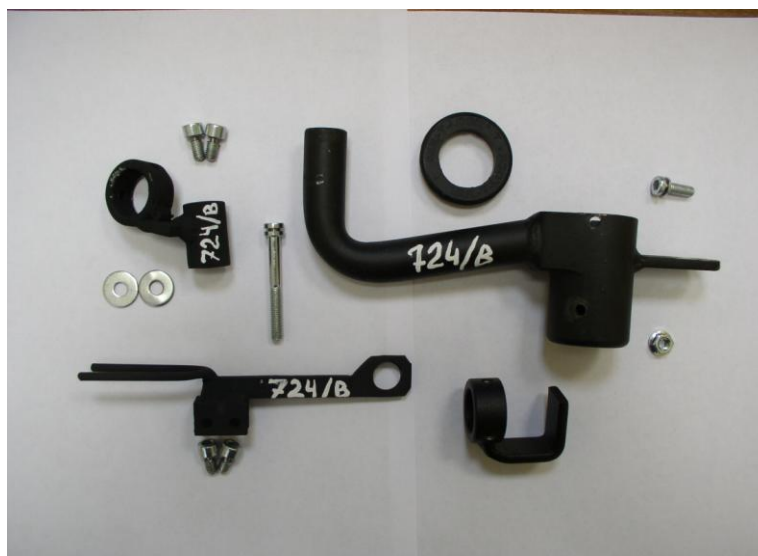

Паспорт Механического Противоугонного Устройства «FORTUS» 152351/01.

Марка а/м	Daewoo	
Модель а/м	Kalos	
Страна производства а/м	Корея	
Год начала производства а/м	2003	
Год окончания производства а/м	2007	
Тип кузова автомобиля а/м	седан, хэтчбек	
Тип двигателя автомобиля а/м	бензин	
Объем двигателя а/м	-	
Тип КПП а/м	механика	
Количество ступеней КПП а/м	5	
Расположение передачи "R" для механических КПП (вперед, назад)	назад	
Комментарий к модификации МПУ "Fortus" (Особенности КПП)	В	
Артикул МПУ "Fortus"	152351/01	
Модель (номер) МПУ "Fortus"	724	
Паспорт МПУ "Fortus" (Инструкция по установке, комплектация)	-	

Комплектация МПУ «FORTUS» 152351/01.

п/п	Артикул	Наименование	Кол-во
1	F-KO-L-724/B	Замок МПУ	1
2	ZA-2041	Защита МПУ	1
3	KR-724/B	Кронштейн МПУ	1
4	HO-724/B	Хомут МПУ	1
5	BS-G-N-T-06060	Болт срывной М6х60	1
6	BS-G-N-T-06015	Болт срывной М6х15	1
7	BS-C-V-T-06010	Болт внутренний срывной М6х10	2
8	BS-C-V-F-0608	Болт внутренний срывной М6х8	2
9	G-06	Гайка срывная М6	1
10	SH-06	Шайба ф6	2
11	MA-30	Декоративная манжета	1

Расширить отверстие

14

15

Установить консоль на место