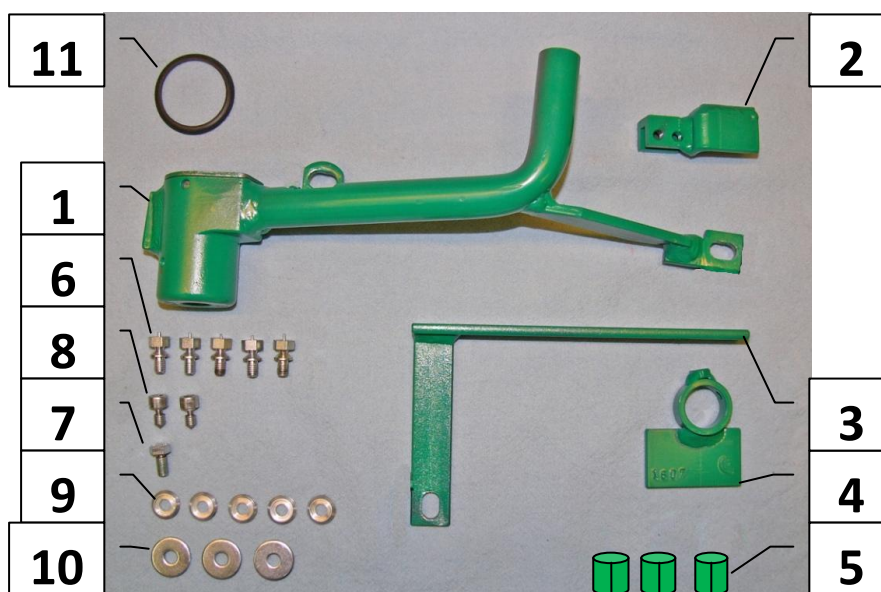

Паспорт Механического Противоугонного Устройства «FORTUS» 152937/01.

Марка а/м	Zaz	
Модель а/м	Chance	
Страна производства а/м	-	
Год начала производства а/м	2012	
Год окончания производства а/м	-	
Тип кузова автомобиля а/м	-	
Тип двигателя автомобиля а/м	-	
Объем двигателя а/м	-	
Тип КПП а/м	автомат	
Количество ступеней КПП а/м	-	
Расположение передачи "R" для механических КПП (вперед, назад)	-	
Комментарий к модификации МПУ "Fortus" (Особенности КПП)	-	
Артикул МПУ "Fortus"	152937/01	
Модель (номер) МПУ "Fortus"	2242	
Паспорт МПУ "Fortus" (Инструкция по установке, комплектация)	-	

Комплектация МПУ «FORTUS» 152937/01.

п/п	Артикул	Наименование	Кол-во
1	F-KO-L-2242	Замок МПУ	1
2	HO-2242	Хомут МПУ	1
3	KR-2242.1	Кронштейн МПУ №1	1
4	KR-2242.2	Кронштейн МПУ №2	1
5	ST-G-14-M6-10-U	Столбик шестигранный 14xM6x10 мм. универсальный	3
6	BS-C-N-T-06010	Болт срывной M6x10	5
7	BS-C-V-T-06010	Болт внутренний срывной тупой M6x10	1
8	BS-C-V-F-06008	Болт внутренний срывной острый M6x8	2
9	SHV-06	Шайба Volvo ф6	5
10	SH-06	Шайба ф6	3
11	MA-30	Декоративная манжета	1