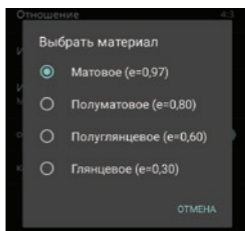

Установка коэффициента излучения (только для CompactPro)

Коэффициент излучения определяет для конкретного типа поверхности как она отражает волны в инфракрасном спектре. Установите один из 4-х предустановленных коэффициентов для более точного определения температуры.