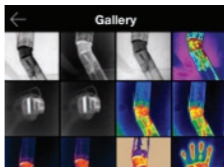

## Домашний экран

- Индикатор подключённой камеры: отображает какой тип камеры подключен.
- Галерея: здесь Вы найдёте все сделанные с помощью тепловизора фото и видео.
- Галерея сообщества: здесь Вы можете ознакомиться с фото и видео, сделанными другими обладателями камер Seek Thermal.
- Новости: статьи и пресс-релизы связанные с Seek Thermal (на англ.).
- Обучающие видео: набор видеоматериалов о работе с Seek Thermal (на англ.).
- Онлайн магазин, доступный для заказов в США.

## Что обозначают иконки внизу экрана

**Домой:** ведёт на домашний экран

**Галерея:** папка с фото и видео, снятыми с помощью тепловизора

**Режим:** раскрывает меню выбора режима отображения тепловизора

**Палитры:** выберите наиболее подходящую для определённого исследования палитру

**Настройки:** установите соотношение сторон отображаемой картинки, единицы измерения температуры и другие настройки

## Что обозначают иконки в меню выбора режима

	Отображает температуру в точке, куда наведено перекрестье в центре экрана	
	Указывает на отображаемой картинке точки с максимальной и минимальной температурой в видимой области	
	Режим используемый по умолчанию, максимизирует качество отображаемой картинки	
	Подробный цветовой градиент определяемых температур	
	Установите определённый диапазон температур, который будет отображаться *	
	Выше установленного значения температуры	Выделяет цветом температуры выше, ниже или равные установленной температуре
	Равно установленному значению температуры	
	Ниже установленного значения температуры	
	Экспериментальный режим, позволяет видеть рядом тепловую картинку и картинку с камеры Вашего Apple/Android устройства	