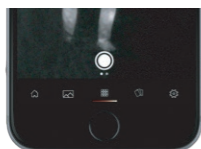

Съёмка фото и видео

Проведите влево или вправо по экрану чтобы переключиться между режимом фото и видео-съёмки