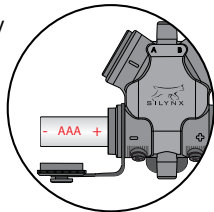

# НАЧАЛО РАБОТЫ

[2]

(1) Подключите основной радио-адаптер к пульту управления

(2) Подключите наушники к пульту управления  
(Только для быстросъемных наушников XPR с QDC)

(1а) При использовании адаптера для двойного соединения подключите радио-адаптер ко входу с пометкой ПЕРВЫЙ, а сам адаптер двойного соединения – к пульту управления.

## СБОРКА НАУШНИКОВ

(1) Сожмите вкладыш и наденьте его на сопло наушника

(2) Поместите вкладыш в ушной канал

Наушник

Нашейный регулятор

Вспененный ушной вкладыш

# ВКЛЮЧЕНИЕ

[4]

(1) Подключите к радио кабель радио-адаптера, после чего включите радио

(2) Вставьте одну батарейку AAA

(3) Чтобы включить устройство, нажмите и в течение 5 секунд удерживайте кнопку "+"

(4) Чтобы выключить устройство, нажмите и в течение 5 секунд удерживайте кнопку "+"