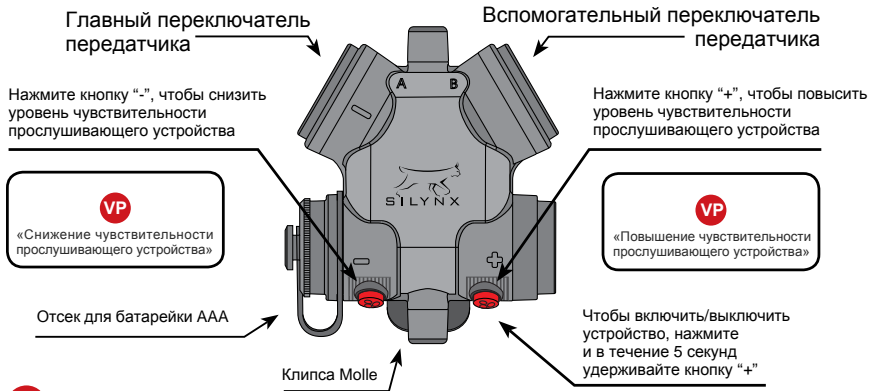

## СБОРКА НАУШНИКОВ

(1) Сожмите вкладыш и наденьте его на сопло наушника

(2) Поместите вкладыш в ушной канал

Наушник

Нашейный регулятор

Вспененный ушной вкладыш

# ВКЛЮЧЕНИЕ

[4]

(1) Подключите к радио кабель радио-адаптера, после чего включите радио

(2) Вставьте одну батарейку AAA

(3) Чтобы включить устройство, нажмите и в течение 5 секунд удерживайте кнопку "+"

(4) Чтобы выключить устройство, нажмите и в течение 5 секунд удерживайте кнопку "+"

# ПУЛЬТ УПРАВЛЕНИЯ

**VP** = Голосовые подсказки