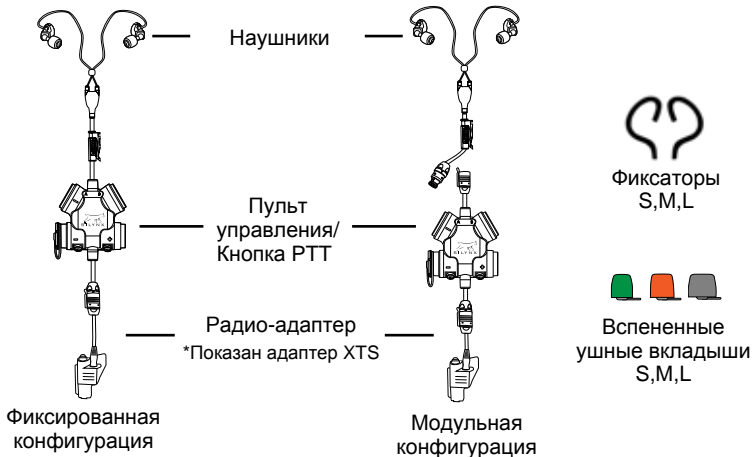

# НАЧАЛО РАБОТЫ

[2]

(1) Подключите основной радио-адаптер к пульту управления

(2) Подключите наушники к пульту управления  
(Только для быстросъемных наушников XPR с QDC)

(1а) При использовании адаптера для двойного соединения подключите радио-адаптер ко входу с пометкой ПЕРВЫЙ, а сам адаптер двойного соединения – к пульту управления.

## СБОРКА НАУШНИКОВ

(1) Сожмите вкладыш и наденьте его на сопло наушника

(2) Поместите вкладыш в ушной канал

Наушник

Нашейный регулятор

Вспененный ушной вкладыш