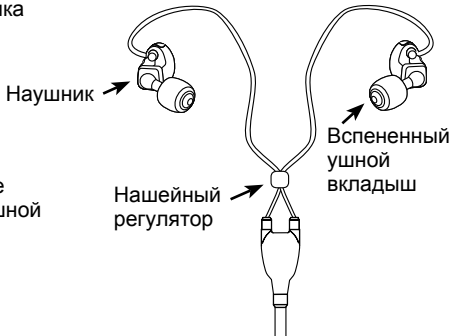

# НАЧАЛО РАБОТЫ

[2]

(1) Подключите основной радио-адаптер к пульту управления

(2) Подключите наушники к пульту управления  
(Только для быстросъемных наушников XPR с QDC)

(1а) При использовании адаптера для двойного соединения подключите радио-адаптер ко входу с пометкой ПЕРВЫЙ, а сам адаптер двойного соединения – к пульту управления.

## СБОРКА НАУШНИКОВ

(1) Сожмите вкладыш и наденьте его на сопло наушника

(2) Поместите вкладыш в ушной канал

Наушник

Нашейный регулятор

Вспененный ушной вкладыш

# ВКЛЮЧЕНИЕ

[4]

(1) Подключите к радио кабель радио-адаптера, после чего включите радио

(2) Вставьте одну батарейку AAA

(3) Чтобы включить устройство, нажмите и в течение 5 секунд удерживайте кнопку "+"

(4) Чтобы выключить устройство, нажмите и в течение 5 секунд удерживайте кнопку "+"