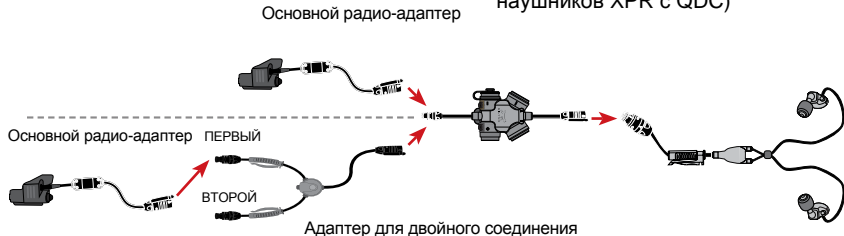

## СОСТАВЛЯЮЩИЕ СИСТЕМЫ CLARUS

# НАЧАЛО РАБОТЫ

[2]

(1) Подключите основной радио-адаптер к пульту управления

(2) Подключите наушники к пульту управления  
(Только для быстросъемных наушников XPR с QDC)

(1а) При использовании адаптера для двойного соединения подключите радио-адаптер ко входу с пометкой ПЕРВЫЙ, а сам адаптер двойного соединения – к пульту управления.

## СБОРКА НАУШНИКОВ

(1) Сожмите вкладыш и наденьте его на сопло наушника

(2) Поместите вкладыш в ушной канал

Наушник

Нашейный регулятор

Вспененный ушной вкладыш