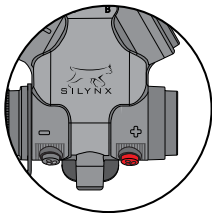

## СБОРКА НАУШНИКОВ

(1) Сожмите вкладыш и наденьте его на сопло наушника

(2) Поместите вкладыш в ушной канал

Наушник

Нашейный регулятор

Вспененный ушной вкладыш

# ВКЛЮЧЕНИЕ

[4]

(1) Подключите к радио кабель радио-адаптера, после чего включите радио

(2) Вставьте одну батарейку AAA

(3) Чтобы включить устройство, нажмите и в течение 5 секунд удерживайте кнопку "+"

(4) Чтобы выключить устройство, нажмите и в течение 5 секунд удерживайте кнопку "+"