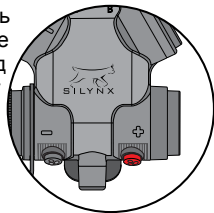

## СБОРКА НАУШНИКОВ

(1) Сожмите вкладыш и наденьте его на сопло наушника

(2) Поместите вкладыш в ушной канал

Наушник

Нашейный регулятор

Вспененный ушной вкладыш

# ВКЛЮЧЕНИЕ

[4]

(1) Подключите к радио кабель радио-адаптера, после чего включите радио

(2) Вставьте одну батарейку AAA

(3) Чтобы включить устройство, нажмите и в течение 5 секунд удерживайте кнопку "+"

(4) Чтобы выключить устройство, нажмите и в течение 5 секунд удерживайте кнопку "+"