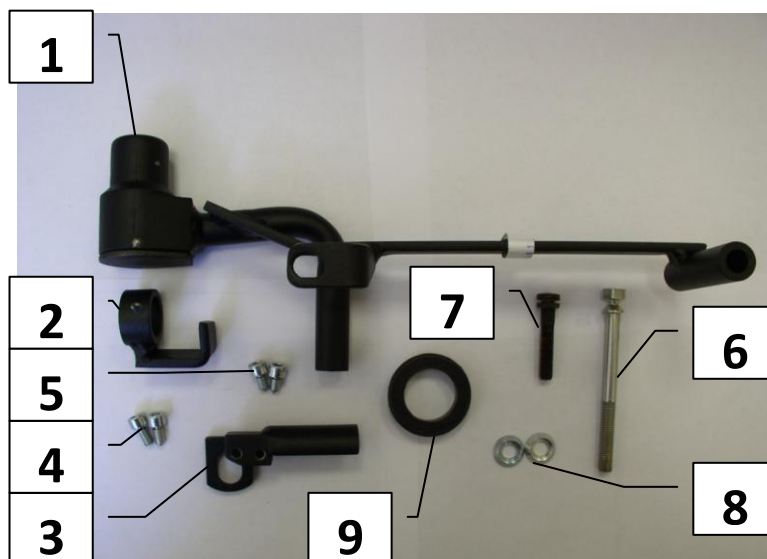

## Паспорт Механического Противоугонного Устройства «FORTUS» 152144/01.

Марка а/м	Kia	
Модель а/м	Soul	
Страна производства а/м	Корея	
Год начала производства а/м	2009	
Год окончания производства а/м	2010	
Тип кузова автомобиля а/м	хэтчбек	
Тип двигателя автомобиля а/м	бензин, дизель	
Объем двигателя а/м	-	
Тип КПП а/м	автомат	
Количество ступеней КПП а/м	-	
Расположение передачи "R" для механических КПП (вперед, назад)	-	
Комментарий к модификации МПУ "Fortus" (Особенности КПП)	A	
Артикул МПУ "Fortus"	152144/01	
Модель (номер) МПУ "Fortus"	1361	
Паспорт МПУ "Fortus" (Инструкция по установке, комплектация)	-	

### Комплектация МПУ «FORTUS» 152144/01.

п/п	Артикул	Наименование	Кол-во
1	F-KO-L-1361/A	Замок МПУ	1
2	ZA-1361/A	Защита МПУ	1
3	HO-1361/A	Хомут МПУ	1
4	BS-C-V-T-06010	Болт внутренний срывной тупой М6х10	2
5	BS-C-V-F-06010	Болт внутренний срывной острый М6х10	2
6	BS-G-N-T-08090	Болт срывной М8х90	1
7	BS-G-N-T-08040	Болт срывной М8х40	1
8	SH-08	Шайба ф8	2
9	MA-30	Декоративная манжета	1

Открутить болт

8

Открутить болт

9

Удалить мешающий установке замка пластик селектора

10

Установить замок, закрутить 2 болта

11