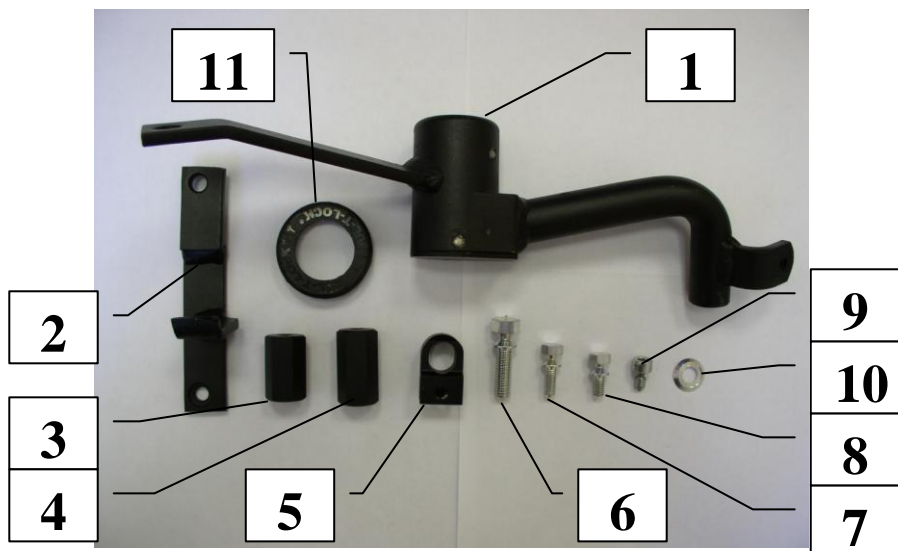

Паспорт Механического Противоугонного Устройства «FORTUS» 152189/01.

Марка а/м	Citroen	
Модель а/м	С3	
Страна производства а/м	Франция	
Год начала производства а/м	2010	
Год окончания производства а/м	→	
Тип кузова автомобиля а/м	хэтчбек	
Тип двигателя автомобиля а/м	бензин, дизель	
Объем двигателя а/м	-	
Тип КПП а/м	механика	
Количество ступеней КПП а/м	5	
Расположение передачи "R" для механических КПП (вперед, назад)	назад	
Комментарий к модификации МПУ "Fortus" (Особенности КПП)	-	
Артикул МПУ "Fortus"	152189/01	
Модель (номер) МПУ "Fortus"	2024	
Паспорт МПУ "Fortus" (Инструкция по установке, комплектация)	-	

Комплектация МПУ «FORTUS» 152189/01.

п/п	Артикул	Наименование	Кол-во
1	F-KO-L-2024	Замок МПУ	1
2	KR-2024	Кронштейн МПУ	1
3	ST-G-17-M6-30-U	Столбик шестигранный 30x17xM6	1
4	ST-G-17-M6-2024-35	Столбик шестигранный 35x17xM6	1
5	HO-2024	Хомут МПУ	1
6	BS-G-N-T-08025	Болт срывной M8x25	1
7	BS-G-N-T-06015	Болт срывной M6x15	1
8	BS-G-N-T-06010	Болт срывной M6x10	1
9	BS-C-V-F-0608	Болт внутренний срывной M6x08	1
10	SH-06	Шайба ф6	1
11	MA-30	Декоративная манжета	1