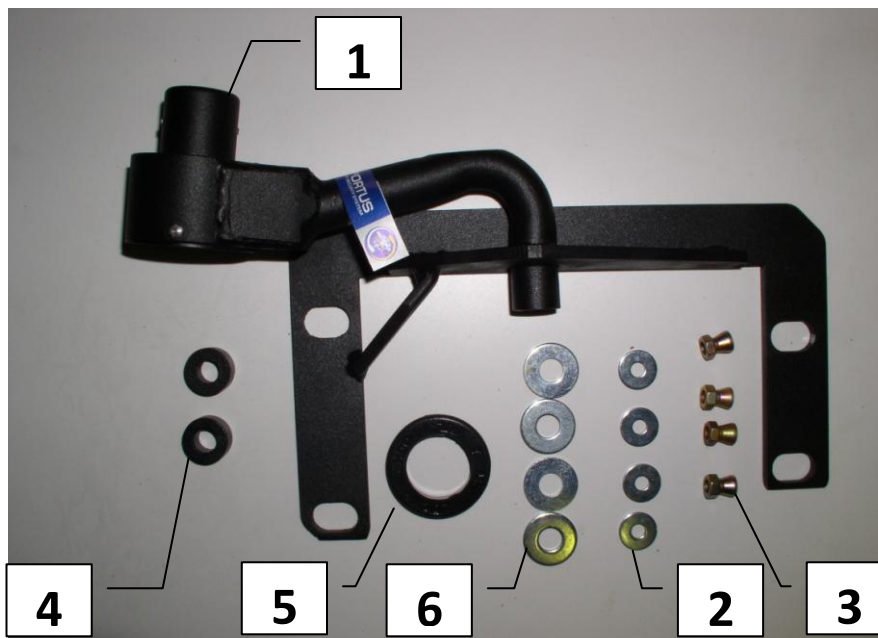

Паспорт Механического Противоугонного Устройства «FORTUS» 152195/02.

Марка а/м	Volkswagen	
Модель а/м	Touran	
Страна производства а/м	-	
Год начала производства а/м	2010	
Год окончания производства а/м	→	
Тип кузова автомобиля а/м	-	
Тип двигателя автомобиля а/м	-	
Объем двигателя а/м	-	
Тип КПП а/м	механика	
Количество ступеней КПП а/м	6	
Расположение передачи "R" для механических КПП (вперед, назад)	вперёд	
Комментарий к модификации МПУ "Fortus" (Особенности КПП)	A	
Артикул МПУ "Fortus"	152195/02	
Модель (номер) МПУ "Fortus"	921	
Паспорт МПУ "Fortus" (Инструкция по установке, комплектация)	-	

Комплектация МПУ «FORTUS» 152195/02.

п/п	Артикул	Наименование	Кол-во
1	F-KO-D-921/A	Замок МПУ	1
2	SHV-06	Шайба ф6 Volvo	4
3	GS-06	Гайка срывающая М6	4
4	ST-C-921/A-06	Столбик цилиндрический 6 мм.	2
5	MA-30	Декоративная манжета	1
6	SH-08-24	Шайба ф8 широкая	4

Разметить, используя разметочный шаблон, и просверлить в консоли отверстие под корпус замка, установить консоль на место

17