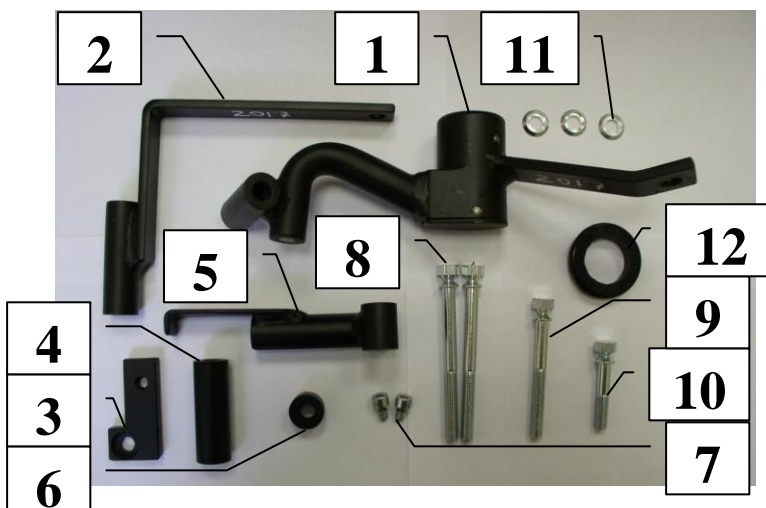

Паспорт Механического Противоугонного Устройства «FORTUS» 152165.

Марка а/м	Hyundai	
Модель а/м	IX35	
Страна производства а/м	-	
Год начала производства а/м	2010	
Год окончания производства а/м	→	
Тип кузова автомобиля а/м	-	
Тип двигателя автомобиля а/м	-	
Объем двигателя а/м	-	
Тип КПП а/м	типтроник	
Количество ступеней КПП а/м	-	
Расположение передачи "R" для механических КПП (вперед, назад)	-	
Комментарий к модификации МПУ "Fortus" (Особенности КПП)	-	
Артикул МПУ "Fortus"	152165	
Модель (номер) МПУ "Fortus"	2017	
Паспорт МПУ "Fortus" (Инструкция по установке, комплектация)	-	

Комплектация МПУ «FORTUS» 152165.

п/п	Артикул	Наименование	Кол-во
1	F-KO-L-2017	Замок МПУ	1
2	KR-2017.1	Кронштейн МПУ №1	1
3	KR-2017.2	Кронштейн МПУ №2	1
4	ST-C-2017-58	Столбик цилиндрический 58 мм.	1
5	HO-2017	Хомут МПУ	1
6	ST-C-2017-13	Столбик цилиндрический 13 мм.	1
7	BS-C-V-F-06008	Болт внутренний срывной М6х008	2
8	BS-C-N-T-08090	Болт срывной М8х90	2
9	BS-C-N-T-08070	Болт срывной М8х70	1
10	BS-C-N-T-08040	Болт срывной М8х40	1
11	SHV-08	Шайба ф8	3
12	MA-30	Декоративная манжета	1

17

18

Установить на столбик пластину-переходник

19

Установить замок,
подложив столбик
под лапку

20

Закрутить болт

21