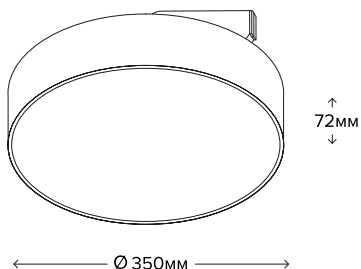

### ROUND T.L

Подключение:	220 В
Мощность потребления:	25 Вт
Световой поток:	2280 лм
Угол света	120°
Цветовая температура:	3000 К
Цветопередача:	90+Ra
Степень защиты оболочки:	IP44
Диммирование:	да

1  
Снять основание крепления светильника.