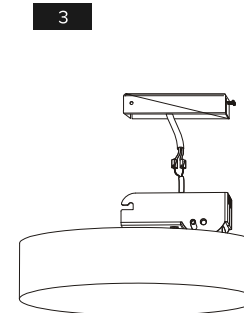

ГАРАНТИЙНЫЕ УСЛОВИЯ:

На все потолочные светильники (включая светодиод и источник питания) предоставляется гарантия 5 лет, при условии установки сертифицированными специалистами.

Гарантийное обслуживание производится при наличии любого документа подтверждающего покупку товара с отметкой даты приобретения.

Производитель не несет ответственности за ущерб, нанесенный в результате неправильного использования светильника. или использования его не по назначению.

ИЗГОТОВИТЕЛЬ "LEDMONSTER INTERNATIONAL LTD."

Сборка произведена: 3 Road, Kanglong, Xinmao Industrial Zone, Henglan Town, Guangdong, Китайская Народная Республика.

НАЗНАЧЕНИЕ И ПРАВИЛА ЭКСПЛУАТАЦИИ:

Светодиодный светильник ROUND T.L предназначен для использования внутри помещений. Класс защиты от поражения электрическим током III. Протирайте светильник сухой тканевой салфеткой, не используйте для чистки абразивные материалы, органические растворители и легко воспламеняющиеся жидкости.

МЕРЫ ПРЕДОСТОРОЖНОСТИ:

Подключение светильника должно осуществляться квалифицированными специалистами с соблюдением всех прилагаемых инструкций и действующих норм по проведению электромонтажных работ. Установка светильника осуществляется при выключенной электрической сети.

ROUND T.L

ИНСТРУКЦИЯ ПО УСТАНОВКЕ

Санкт-Петербург:
+7 (812) 309-75-57

Москва:
+7 (499) 685-00-50

www.ledmonster.ru

Developed in Europe

ROUND T.L

Подключение:	220 В
Мощность потребления:	25 Вт
Световой поток:	2280 лм
Угол света	120°
Цветовая температура:	3000 К
Цветопередача:	90+Ra
Степень защиты оболочки:	IP44
Диммирование:	да

1
Снять основание крепления светильника.

2
Пропустить провод питания через отверстие в основании и закрепить накладку на потолке.