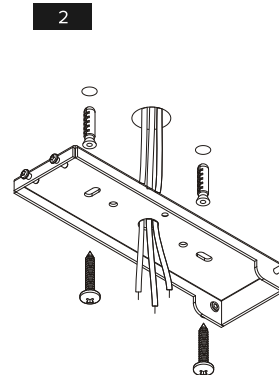

### ROUND T.L

Подключение:	220 В
Мощность потребления:	25 Вт
Световой поток:	2280 лм
Угол света	120°
Цветовая температура:	3000 К
Цветопередача:	90+Ra
Степень защиты оболочки:	IP44
Диммирование:	да

1  
Снять основание крепления светильника.