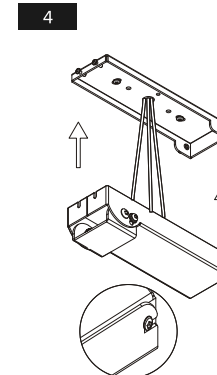

3
Подключить светильник к электрической сети 220 В с помощью клеммников "Wago".