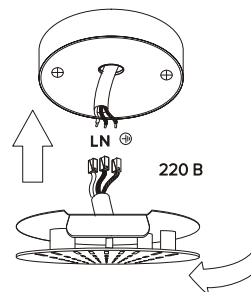

ИЗГОТОВИТЕЛЬ "LEDMONSTER INTERNATIONAL LTD."

Сборка произведена: 3 Road, Kanglong, Xinmao Industrial Zone, Henglan Town, Guangdong, Китайская Народная Республика.

ROUND L

Подключение:	220 В
Мощность потребления:	25 Вт
Световой поток:	2280 лм
Угол света:	120°
Цветовая температура:	3000 К
Цветопередача:	90+Ra
Степень защиты оболочки:	IP44
Диммирование:	да

1

Продеть провод питания 220 В в отверстие основания и прикрепить его к потолку.

2

Подключить светильник к электрической сети 220 В через клеммники "Wago" и зафиксировать корпус, повернув его на основании по часовой стрелке.