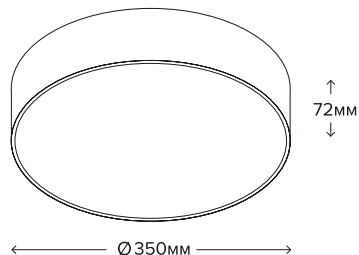

ИЗГОТОВИТЕЛЬ "LEDMONSTER INTERNATIONAL LTD."

Сборка произведена: 3 Road, Kanglong, Xinmao Industrial Zone, Henglan Town, Guangdong, Китайская Народная Республика.

ROUND L

Подключение:	220 В
Мощность потребления:	25 Вт
Световой поток:	2280 лм
Угол света:	120°
Цветовая температура:	3000 К
Цветопередача:	90+Ra
Степень защиты оболочки:	IP44
Диммирование:	да