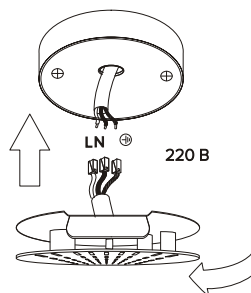

ИЗГОТОВИТЕЛЬ "LEDMONSTER INTERNATIONAL LTD."

Сборка произведена: 3 Road, Kanglong, Xinmao Industrial Zone, Henglan Town, Guangdong, Китайская Народная Республика.

ROUND M

Подключение:	220 В
Мощность потребления:	15 Вт
Световой поток:	1510 лм
Угол света:	120°
Цветовая температура:	3000 К
Цветопередача:	90+Ra
Степень защиты оболочки:	IP44
Диммирование:	да

1

Продеть провод питания 220 В в отверстие основания и прикрепить его к потолку.

2

Подключить светильник к электрической сети 220 В через клеммники "Wago" и зафиксировать корпус, повернув его на основании по часовой стрелке.