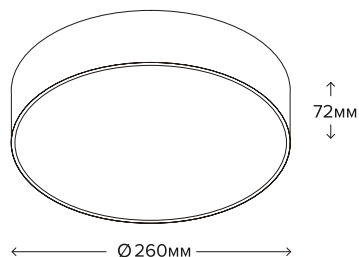

ИЗГОТОВИТЕЛЬ "LEDMONSTER INTERNATIONAL LTD."

Сборка произведена: 3 Road, Kanglong, Xinmao Industrial Zone, Henglan Town, Guangdong, Китайская Народная Республика.

ROUND M

Подключение:	220 В
Мощность потребления:	15 Вт
Световой поток:	1510 лм
Угол света:	120°
Цветовая температура:	3000 К
Цветопередача:	90+Ra
Степень защиты оболочки:	IP44
Диммирование:	да