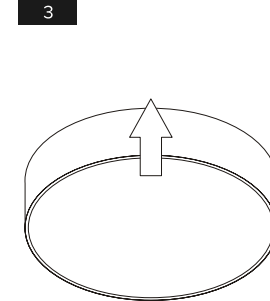

3
Установить светильник на основание и закрепить с помощью магнита в корпусе.