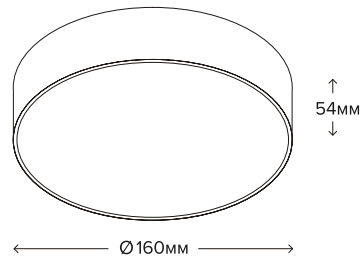

### ROUND S

Подключение:	220 В
Мощность потребления:	12 Вт
Световой поток:	1210 лм
Угол света:	120°
Цветовая температура:	3000 К
Цветопередача:	90+Ra
Степень защиты оболочки:	IP44
Диммирование:	да

1  
Продеть провод питания 220 В в отверстие основания и прикрепить его к потолку.