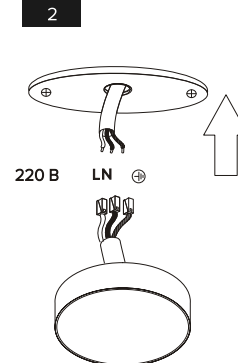

### ROUND S

Подключение:	220 В
Мощность потребления:	12 Вт
Световой поток:	1210 лм
Угол света:	120°
Цветовая температура:	3000 К
Цветопередача:	90+Ra
Степень защиты оболочки:	IP44
Диммирование:	да

1  
Продеть провод питания 220 В в отверстие основания и прикрепить его к потолку.