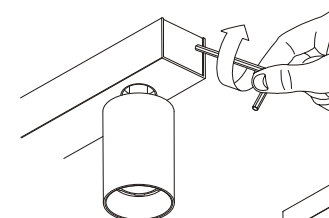

1

Продеть провод питания в основание светильника и закрепить основание на потолке.

2

Подключить светильник к электрической сети 220 В с помощью клеммников "Wago".

3

Установить светильник на основание и закрепить.