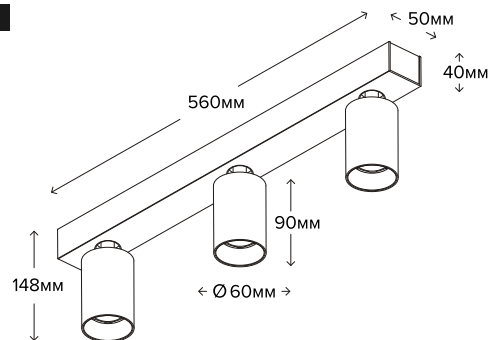

SPY 3

ИНСТРУКЦИЯ ПО УСТАНОВКЕ

Санкт-Петербург:
+7 (812) 309-75-57

Москва:
+7 (499) 685-00-50

www.ledmonster.ru

Developed in Europe

SPY 3

Подключение:	220 В
Мощность потребления:	27 Вт
Световой поток:	2217 лм
Угол света:	50° или 15°
Цветовая температура:	3000 К
Цветопередача:	90+Ra
Степень защиты оболочки:	IP20
Диммирование:	да