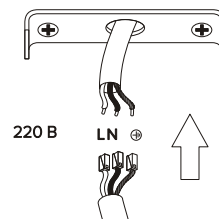

Подключить светильник к электрической сети 220 В с помощью клеммников "Wago".

3