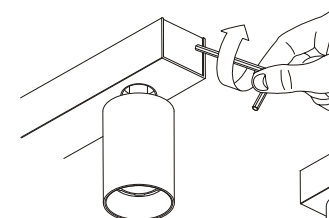

1

Продеть провод питания в основание светильника и закрепить основание на потолке.

2

Подключить светильник к электрической сети 220 В с помощью клеммников "Wago".

3

Установить светильник на основание и закрепить.