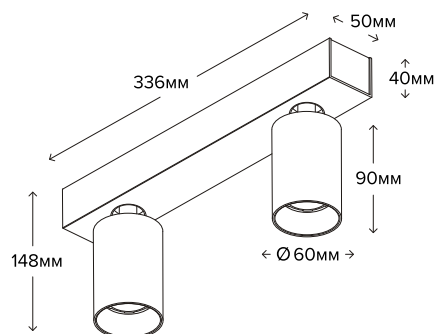

SPY 2

ИНСТРУКЦИЯ ПО УСТАНОВКЕ

Санкт-Петербург:
+7 (812) 309-75-57

Москва:
+7 (499) 685-00-50

www.ledmonster.ru

Developed in Europe

SPY 2

Подключение:	220 В
Мощность потребления:	18 Вт
Световой поток:	1478 лм
Угол света	50° или 15°
Цветовая температура:	3000 К
Цветопередача:	90+Ra
Степень защиты оболочки:	IP20
Диммирование:	да