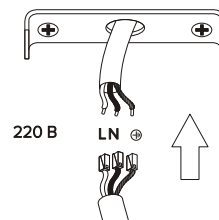

Подключить светильник к электрической сети 220 В с помощью клеммников "Wago".

3