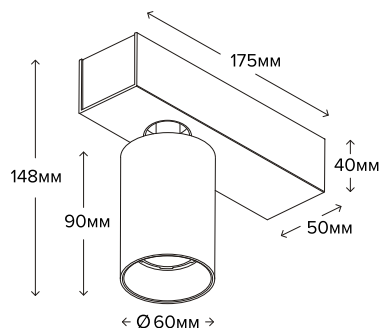

SPY 1

ИНСТРУКЦИЯ ПО УСТАНОВКЕ

Санкт-Петербург:
+7 (812) 309-75-57

Москва:
+7 (499) 685-00-50

www.ledmonster.ru

Developed in Europe

SPY 1

Подключение:	220 В
Мощность потребления:	9 Вт
Световой поток:	739 лм
Угол света:	50° или 15°
Цветовая температура:	3000 К
Цветопередача:	90+Ra
Степень защиты оболочки:	IP20
Диммирование:	да