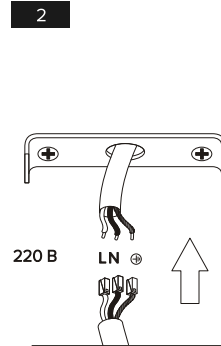

2
Подключить светильник к электрической сети 220 В с помощью клеммников "Wago".