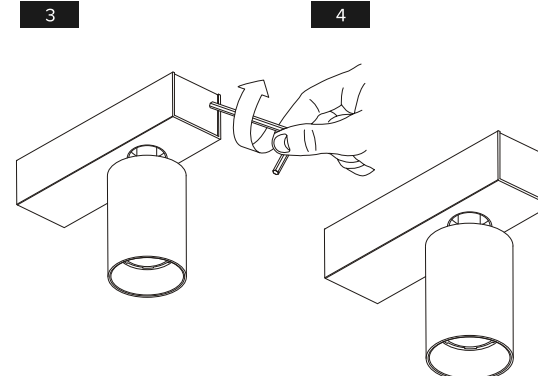

SPY 1

ИНСТРУКЦИЯ ПО УСТАНОВКЕ

Санкт-Петербург:
+7 (812) 309-75-57

Москва:
+7 (499) 685-00-50

www.ledmonster.ru

Developed in Europe

SPY 1

Подключение:	220 В
Мощность потребления:	9 Вт
Световой поток:	739 лм
Угол света:	50° или 15°
Цветовая температура:	3000 К
Цветопередача:	90+Ra
Степень защиты оболочки:	IP20
Диммирование:	да

1
Продеть провод питания в основание светильника и закрепить основание на потолке.

2
Подключить светильник к электрической сети 220 В с помощью клеммников "Wago".

3
Установить светильник на основание и закрепить.