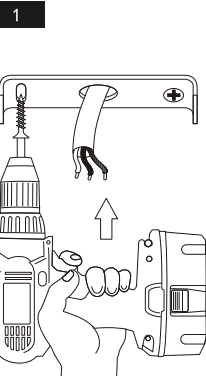

МЕРЫ ПРЕДОСТОРОЖНОСТИ:

Подключение светильника должно осуществляться квалифицированными специалистами с соблюдением всех прилагаемых инструкций и действующих норм по проведению электромонтажных работ. Установка светильника осуществляется при выключенной электрической сети.

1
Продеть провод питания в основание светильника и закрепить основание на потолке.

2
Подключить светильник к электрической сети 220 В с помощью клеммников "Wago".

3
Установить светильник на основание и закрепить.