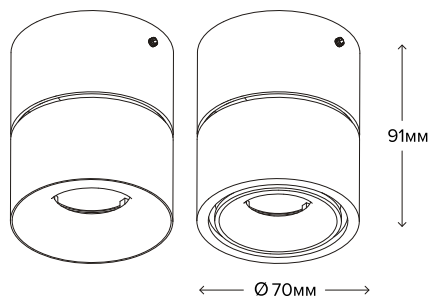

#### ORBITA X MINI

Подключение:	220 В
Мощность потребления:	9 Вт
Световой поток:	739 лм
Угол света:	40°
Цветовая температура:	3000 К
Цветопередача:	90+Ra
Степень защиты оболочки:	IP20
Диммирование:	да

1