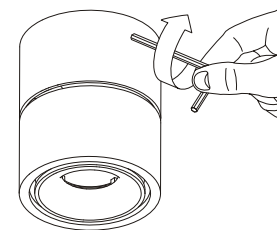

Установить светильник на основание и закрепить.

4