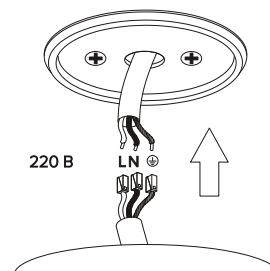

#### ORBITA X MINI

Подключение:	220 В
Мощность потребления:	9 Вт
Световой поток:	739 лм
Угол света:	40°
Цветовая температура:	3000 К
Цветопередача:	90+Ra
Степень защиты оболочки:	IP20
Диммирование:	да

1

Продеть провод питания в основание светильника и закрепить основание на потолке.

2

Подключить светильник к электрической сети 220 В с помощью клеммников "Wago".

3

Установить светильник на основание и закрепить.