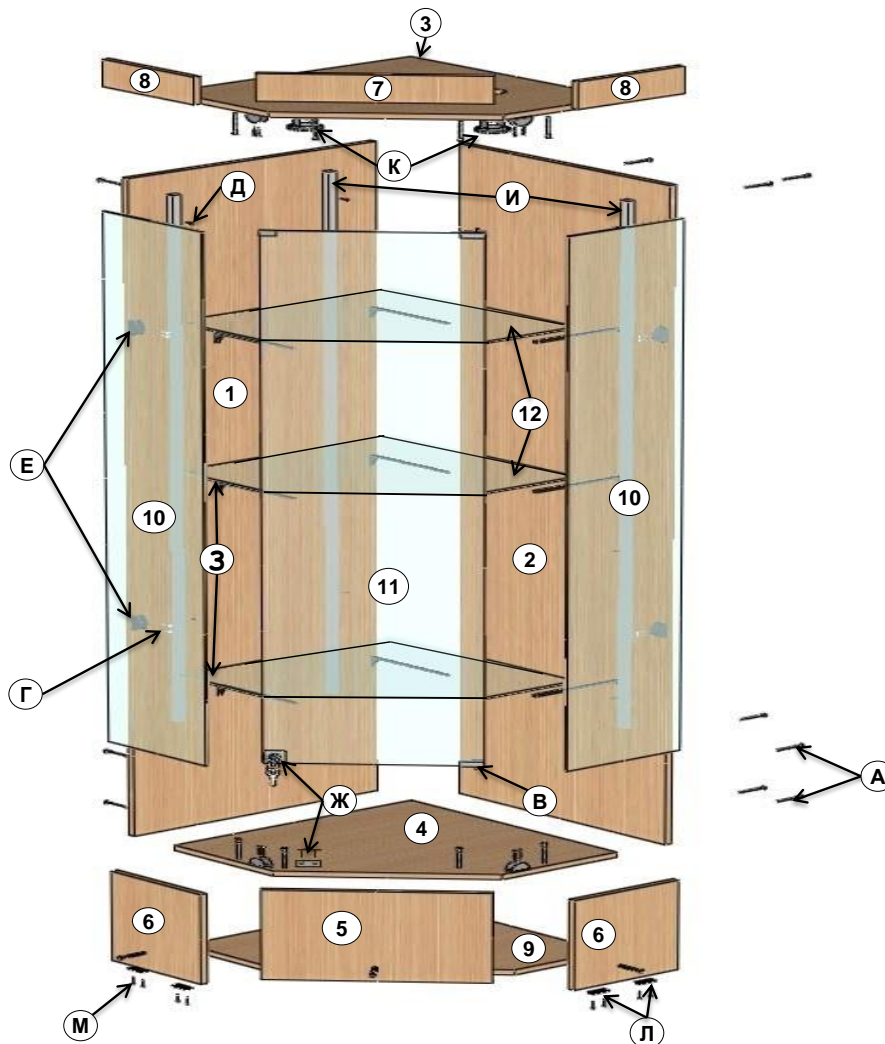

**В-704**  
**2000x600x600**

**Детали**

Обозначение	Наименование	Размер, мм	Кол-во	Примечание
1	Задняя стенка	2000x600x16	1	В.700.18
2	Боковая стенка	2000x584x16	1	В.700.19
3	Крыша	584x584x16	1	В.700.20
4	Горизонт	584x584x16	1	В.700.21
5	Передняя стенка	277x431x16	1	В.700.22
6	Боковая стенка	277x258x16	2	В.700.23
7	Передняя планка	81x431x16	1	В.700.24
8	Боковая планка	81x258x16	2	В.700.25
9	Горизонт внутрен	558x558x16	1	В.700.26

**Стекло**

10	Бок	1599x279x5	2	
11	Дверь	1559x402x5	1	
12	Полка	520x520x5	3	В.700.27 (с)

**Фурнитура**

Обозначение	Наименование	Характеристика	Кол-во	Примечание
А	Евровинт	7x50	40	
Б	Заглушка		40	
В	Петля флажковая	комплект на 1стекло	1	
Г	Шуруп	3,5x16	24	
Д	Шуруп	3x25	24	
Е	Полкодержатель	Под саморез	12	
Ж	Замок для стекла	одинарный	1	на 1 стекло
З	Кронштейн для стекла	255 мм	9	отрезать уголок+креплёж
И	Профиль перфорированный	1100 мм	3	
К	Светильник	неповоротный	2	
Л	Подпятник		5	
М	Гвоздь	2x20	10	
Н	Ключ-шестигранник		1	