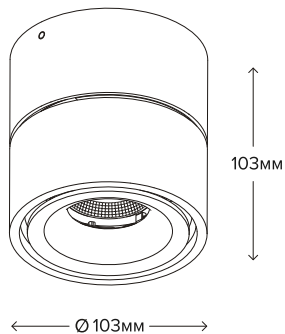

### ORBITA X

Подключение:	220 В
Мощность потребления:	15 Вт
Световой поток:	1300 лм
Угол света:	50°
Цветовая температура:	3000 К
Цветопередача:	97+Ra
Степень защиты оболочки:	IP44
Диммирование:	да

1  
Продеть провод питания  
сквозь основание  
светильника.