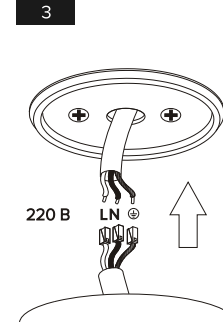

3
Подключить светильник
к электрической сети 220 В
через клеммники "Wago".