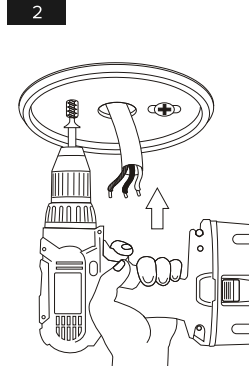

### ORBITA X

Подключение:	220 В
Мощность потребления:	15 Вт
Световой поток:	1300 лм
Угол света:	50°
Цветовая температура:	3000 К
Цветопередача:	97+Ra
Степень защиты оболочки:	IP44
Диммирование:	да

1  
Продеть провод питания  
сквозь основание  
светильника.