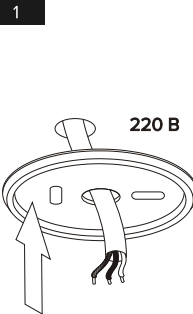

### ORBITA X

Подключение:	220 В
Мощность потребления:	15 Вт
Световой поток:	1300 лм
Угол света:	50°
Цветовая температура:	3000 К
Цветопередача:	97+Ra
Степень защиты оболочки:	IP44
Диммирование:	да

1  
Продеть провод питания  
сквозь основание  
светильника.