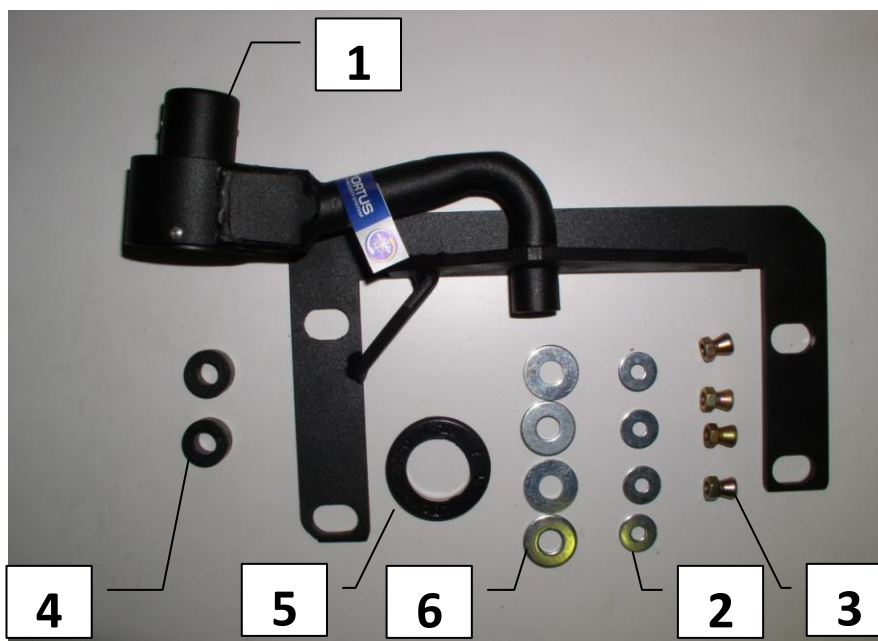

Паспорт Механического Противоугонного Устройства «FORTUS» 152195/02.

Марка а/м	Skoda	
Модель а/м	Octavia II	
Страна производства а/м	-	
Год начала производства а/м	2004	
Год окончания производства а/м	2013	
Тип кузова автомобиля а/м	-	
Тип двигателя автомобиля а/м	-	
Объем двигателя а/м	-	
Тип КПП а/м	механика	
Количество ступеней КПП а/м	5,6	
Расположение передачи "R" для механических КПП (вперед, назад)	вперёд	
Комментарий к модификации МПУ "Fortus" (Особенности КПП)	A	
Артикул МПУ "Fortus"	152195/02	
Модель (номер) МПУ "Fortus"	921	
Паспорт МПУ "Fortus" (Инструкция по установке, комплектация)	-	

Комплектация МПУ «FORTUS» 152195/02.

п/п	Артикул	Наименование	Кол-во
1	F-KO-D-921/A	Замок МПУ	1
2	SHV-06	Шайба ф6 Volvo	4
3	GS-06	Гайка срывающая М6	4
4	ST-C-921/A-06	Столбик цилиндрический 6 мм.	2
5	MA-30	Декоративная манжета	1
6	SH-08-24	Шайба ф8 широкая	4