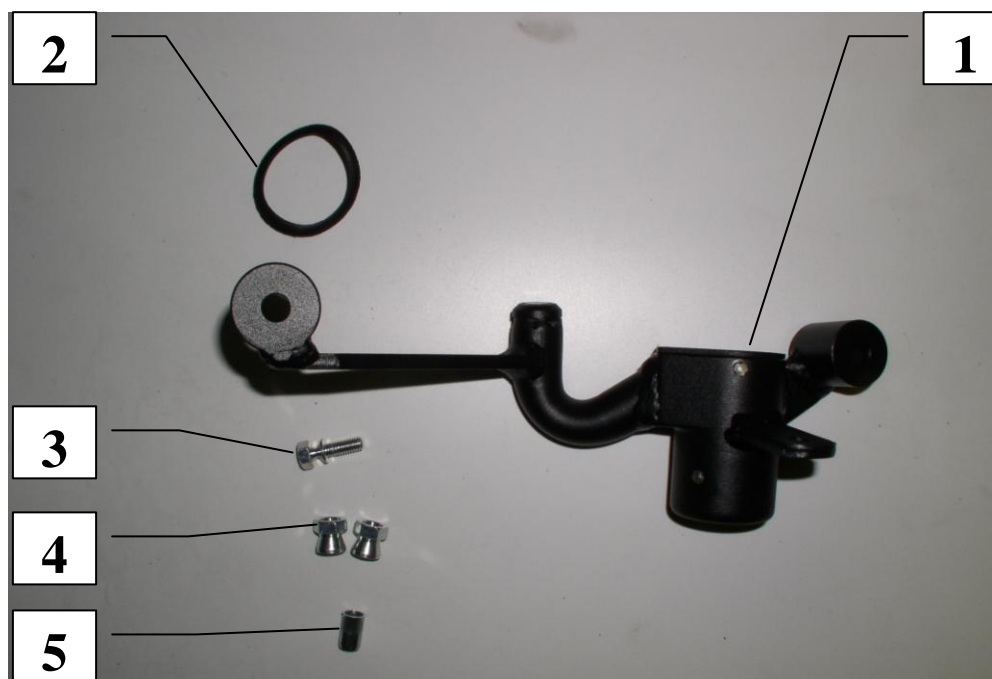

Паспорт Механического Противоугонного Устройства «FORTUS» 152261/01.

Марка а/м	Skoda	
Модель а/м	Fabia	
Страна производства а/м	Чехия	
Год начала производства а/м	2007	
Год окончания производства а/м	→	
Тип кузова автомобиля а/м	седан, универсал, хэтчбек	
Тип двигателя автомобиля а/м	бензин, дизель	
Объем двигателя а/м	-	
Тип КПП а/м	типтроник	
Количество ступеней КПП а/м	-	
Расположение передачи "R" для механических КПП (вперед, назад)	-	
Комментарий к модификации МПУ "Fortus" (Особенности КПП)	A	
Артикул МПУ "Fortus"	152261/01	
Модель (номер) МПУ "Fortus"	017	
Паспорт МПУ "Fortus" (Инструкция по установке, комплектация)	-	

Комплектация МПУ «FORTUS» 152261/01.

п/п	Артикул	Наименование	Кол-во
1	F-KO-L-017/A	Замок МПУ	1
2	MA-30	Декоративная манжета	1
3	BS-G-N-T-06015	Болт срывной М6х15	1
4	GS-08	Гайка срывная М8	2
5	GZ-06	Гайка заклёпочная М6	1