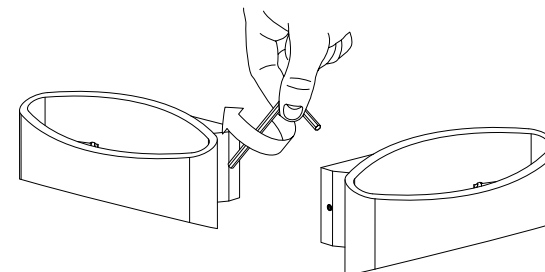

1

Продеть провод питания в основание светильника и закрепить основание на стене.

2

Подключить светильник к электрической сети 220 В с помощью клеммников "Wago".

3

Установить светильник на основание и закрепить.