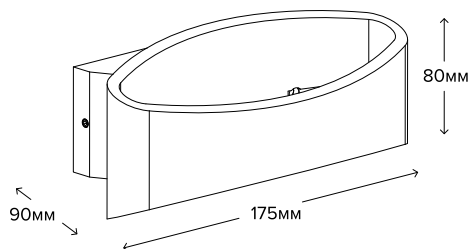

OLIVE

ИНСТРУКЦИЯ ПО УСТАНОВКЕ

Санкт-Петербург:
+7 (812) 309-75-57

Москва:
+7 (499) 685-00-50

www.ledmonster.ru

Developed in Europe

OLIVE

Подключение:	220 В
Мощность потребления:	7 Вт
Световой поток:	510 лм
Цветовая температура:	3000 К
Цветопередача:	90+Ra
Степень защиты оболочки:	IP20
Диммирование:	нет