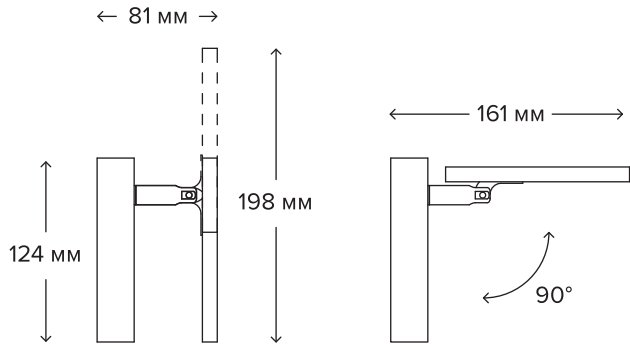

MONSTER
PREMIUM LED DOWNLIGHTS

PLATE

Инструкция по установке

Гарантия 1 год.

Санкт-Петербург: +7 (812) 386-06-06
Москва: +7 (499) 685-40-25

www.ledmonster.ru

Developed in Europe
Made in China

www.ledmonster.ru

Технические данные:

Подключение к сети	220 В
Мощность потребления	7 Вт
Световой поток	550 лм
Цветовая температура	теплый белый, 3000K
Коэффициент цветопередачи	CRI 90+
Степень защиты оболочки	IP 20

Последовательность установки: