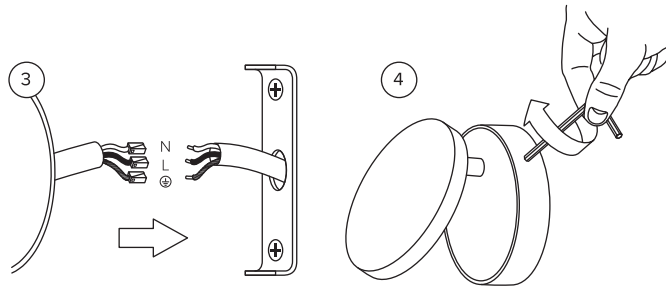

Технические данные:

Подключение к сети	220 В
Мощность потребления	7 Вт
Световой поток	550 лм
Цветовая температура	теплый белый, 3000K
Коэффициент цветопередачи	CRI 90+
Степень защиты оболочки	IP 20

Последовательность установки:

Установите основание на стену и проденьте провод питания

Подключите светильник к сети питания 220 В

Установите светильник на основание и закрепите