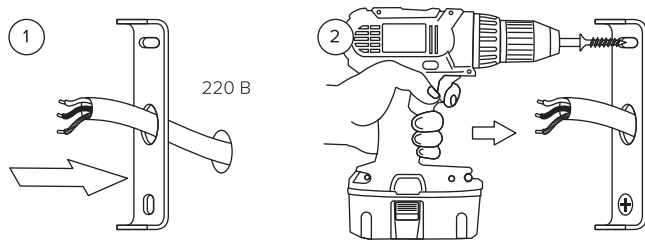

Технические данные:

Подключение к сети	220 В
Мощность потребления	7 Вт
Световой поток	550 лм
Цветовая температура	теплый белый, 3000K
Коэффициент цветопередачи	CRI 90+
Степень защиты оболочки	IP 20

Последовательность установки: