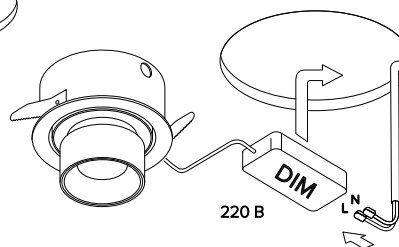

## ИНСТРУКЦИЯ ПО УСТАНОВКЕ

Санкт-Петербург:  
+7 (812) 309-75-57

Москва:  
+7 (499) 685-00-50

[www.ledmonster.ru](http://www.ledmonster.ru)

Developed in Europe

KROSS

Подключение:	220 В
Мощность потребления:	15 Вт
Световой поток:	1300 лм
Угол света:	35°
Цветовая температура:	3000 К
Цветопередача:	90+Ra
Степень защиты оболочки:	IP44
Диммирование:	нет

1

Вырезать в потолке установочные отверстия диаметром 170 мм.

2

Подключить к электрической сети 220 В через клеммники "Wago". Убрать драйвер тока в свободное место в нише потолка.

3

Установить светильник в отверстие, с помощью клипс зафиксировать светильник в потолке.