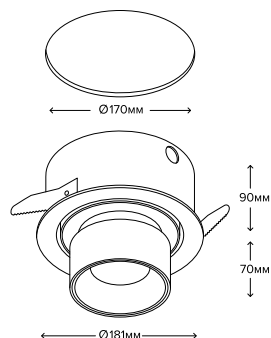

## ИНСТРУКЦИЯ ПО УСТАНОВКЕ

Санкт-Петербург:  
+7 (812) 309-75-57

Москва:  
+7 (499) 685-00-50

[www.ledmonster.ru](http://www.ledmonster.ru)

Developed in Europe

KROSS

Подключение:	220 В
Мощность потребления:	15 Вт
Световой поток:	1300 лм
Угол света:	35°
Цветовая температура:	3000 К
Цветопередача:	90+Ra
Степень защиты оболочки:	IP44
Диммирование:	нет