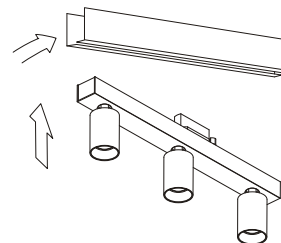

SPY X3 TRACK

ИНСТРУКЦИЯ ПО УСТАНОВКЕ

Санкт-Петербург:
+7 (812) 309-75-57

Москва:
+7 (499) 685-00-50

www.ledmonster.ru

Developed in Europe

SPY X3 TRACK

Подключение:	220 В
Мощность потребления:	27 Вт
Световой поток:	2217 лм
Угол света:	15° или 50°
Цветовая температура:	3000 К
Цветопередача:	90+Ra
Степень защиты оболочки:	IP20
Диммирование:	да

1

Выбрать фазу вращением колесика:
1 - светильник включен
2, 3 - для раздельного вкл/выкл светильников
0 - светильник выключен.

2

Установить всетильник на шинопровод.

3

С помощью фиксаторов закрепить светильник на шинопроводе.