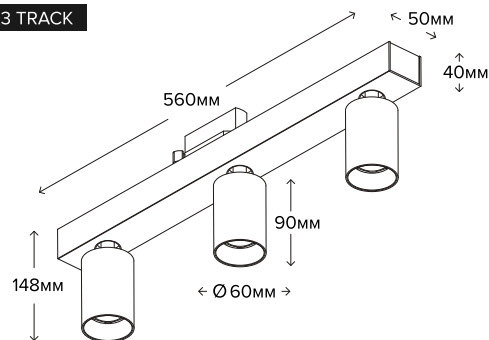

SPY X3 TRACK

ИНСТРУКЦИЯ ПО УСТАНОВКЕ

Санкт-Петербург:
+7 (812) 309-75-57

Москва:
+7 (499) 685-00-50

www.ledmonster.ru

Developed in Europe

SPY X3 TRACK

Подключение:	220 В
Мощность потребления:	27 Вт
Световой поток:	2217 лм
Угол света:	15° или 50°
Цветовая температура:	3000 К
Цветопередача:	90+Ra
Степень защиты оболочки:	IP20
Диммирование:	да