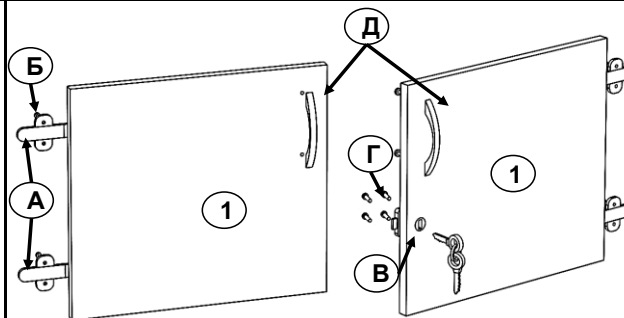

В-160 "АГАТА" (Каркас) 2000x850x396

В-162; В-164 "АГАТА"

Задняя стенка

Детали ЛДСП 16мм.

№	Наименование	Размер мм.	Кол-во
1	Двери	356x405x16	2
Фурнитура.			
№	Наименование	Хар-ка	Кол-во
А	Петля ДСП	Для вкладной двери	4
Б	Шуруп	4x16	16
В	Замок ДСП	(+ ответка)	1
Г	Шуруп	3x20	4
Д	Ручка-скоба	96мм	2
Е	Задвижка мебельная		1

Детали Стекло 5мм.

№	Наименование	Размер мм.	Кол-во
1	Двери	1420x404x5	2
Фурнитура.			
№	Наименование	Хар-ка	Кол-во
А	Петля флажковая	На 2 стекла	1
Б	Замок для стекла	На 2 стекла	1

Профиль с площадкой (П-обр.) для задней стенки из стекла, крепится к боковой стенке витрины на шурупы.

Детали Стекло 5мм.

№	Наименование	Размер мм.	Кол-во
1	Задняя стенка	1428x813x5	1
Фурнитура.			
№	Наименование	Хар-ка	Кол-во
А	Профиль с площадкой П-обр.	1430 мм.	2
Б	Шуруп	3x16	8
В	Уплотнитель для стекла	ППУ114	2

Детали ЛДСП 16мм.

№	Наименование	Размер мм.	Кол-во
1	Боковая стенка	2000x396x16	2
2	Крыша	818x394x16	1
3	Середина	818x394x16	1
4	Дно	818x394x16	1
5	Задняя стенка	360x818x16	1
6	Планка	80x818x16	2
7	Цоколь	80x818x16	2