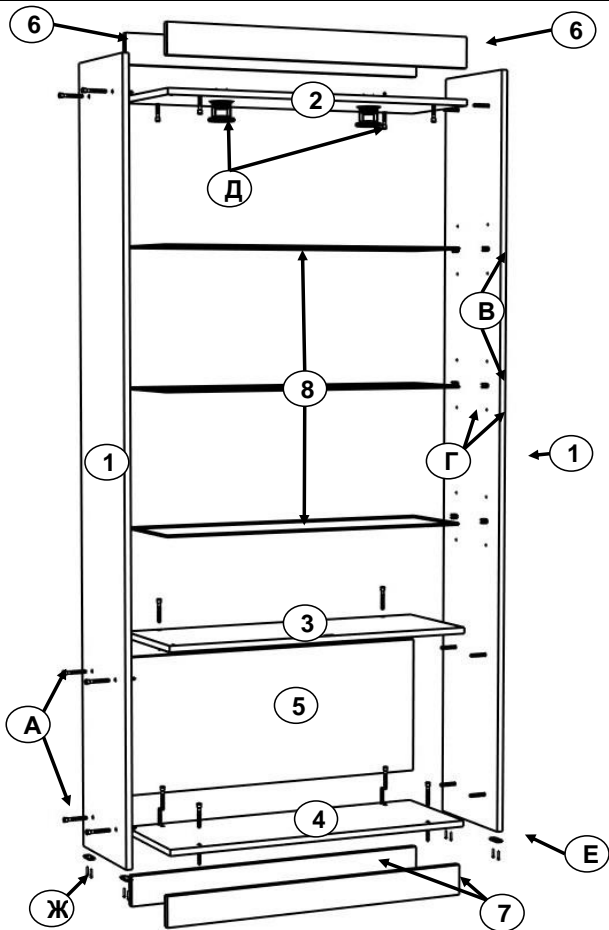

В-160 "АГАТА" (Каркас) 2000x850x396

В-162; В-164 "АГАТА"

Задняя стенка

Детали ЛДСП 16мм.

№	Наименование	Размер мм.	Кол-во
1	Двери	356x405x16	2
Фурнитура.			
№	Наименование	Хар-ка	Кол-во
А	Петля ДСП	Для вкладной двери	4
Б	Шуруп	4x16	16
В	Замок ДСП	(+ ответка)	1
Г	Шуруп	3x20	4
Д	Ручка-скоба	96мм	2
Е	Задвижка мебельная		1

Детали Стекло 5мм.

№	Наименование	Размер мм.	Кол-во
1	Двери	1420x404x5	2
Фурнитура.			
№	Наименование	Хар-ка	Кол-во
А	Петля флажковая	На 2 стекла	1
Б	Замок для стекла	На 2 стекла	1

Профиль с площадкой (П-обр.) для задней стенки из стекла, крепится к боковой стенке витрины на шурупы.

Детали Стекло 5мм.

№	Наименование	Размер мм.	Кол-во
1	Задняя стенка	1428x813x5	1
Фурнитура.			
№	Наименование	Хар-ка	Кол-во
А	Профиль с площадкой П-обр.	1430 мм.	2
Б	Шуруп	3x16	8
В	Уплотнитель для стекла	ППУ114	2

Детали ЛДСП 16мм.

№	Наименование	Размер мм.	Кол-во
1	Боковая стенка	2000x396x16	2
2	Крыша	818x394x16	1
3	Середина	818x394x16	1
4	Дно	818x394x16	1
5	Задняя стенка	360x818x16	1
6	Планка	80x818x16	2
7	Цоколь	80x818x16	2