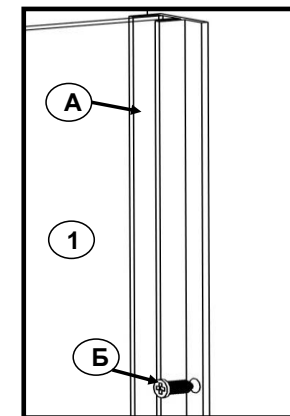

В-160 "АГАТА" (Каркас) 2000x850x396

В-162; В-164 "АГАТА"

Задняя стенка

Детали ЛДСП 16мм.

№	Наименование	Размер мм.	Кол-во
1	Двери	356x405x16	2
Фурнитура.			
№	Наименование	Хар-ка	Кол-во
А	Петля ДСП	Для вкладной двери	4
Б	Шуруп	4x16	16
В	Замок ДСП	(+ ответка)	1
Г	Шуруп	3x20	4
Д	Ручка-скоба	96мм	2
Е	Задвижка мебельная		1

Детали Стекло 5мм.

№	Наименование	Размер мм.	Кол-во
1	Двери	1420x404x5	2
Фурнитура.			
№	Наименование	Хар-ка	Кол-во
А	Петля флажковая	На 2 стекла	1
Б	Замок для стекла	На 2 стекла	1

Профиль с площадкой (П-обр.) для задней стенки из стекла, крепится к боковой стенке витрины на шурупы.

Детали ЛДСП 16мм.

№	Наименование	Размер мм.	Кол-во
1	Боковая стенка	2000x396x16	2
2	Крыша	818x394x16	1
3	Середина	818x394x16	1
4	Дно	818x394x16	1
5	Задняя стенка	360x818x16	1
6	Планка	80x818x16	2
7	Цоколь	80x818x16	2

Детали Стекло 5мм.

№	Наименование	Размер мм.	Кол-во
8	Полка	810x345x5	3

Фурнитура.

№	Наименование	Хар-ка	Кол-во
А	Евровинт	7x50	24
Б	Заглушка	Для евровинта	24
В	Полкодержатель П-обр	(с пластиковым винтом)	12
Г	Заглушка	d=5	24
Д	Светильник		2
Е	Подпятник		4
Ж	Гвоздь	2x20	8
З	Заглушка	d=8	4
И	Ключ-шестигранник		1