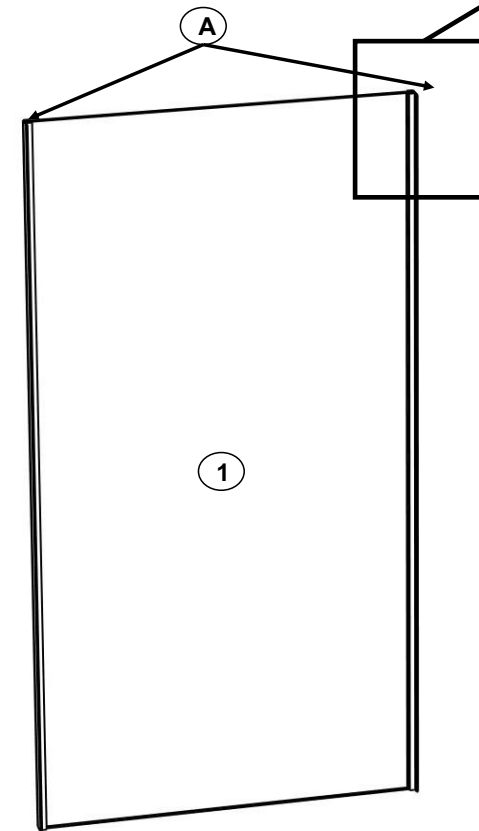

В-160 "АГАТА" (Каркас) 2000x850x396

В-162; В-164 "АГАТА"

Задняя стенка

Детали ЛДСП 16мм.

№	Наименование	Размер мм.	Кол-во
1	Двери	356x405x16	2
Фурнитура.			
№	Наименование	Хар-ка	Кол-во
А	Петля ДСП	Для вкладной двери	4
Б	Шуруп	4x16	16
В	Замок ДСП	(+ ответка)	1
Г	Шуруп	3x20	4
Д	Ручка-скоба	96мм	2
Е	Задвижка мебельная		1

Детали Стекло 5мм.

№	Наименование	Размер мм.	Кол-во
1	Двери	1420x404x5	2
Фурнитура.			
№	Наименование	Хар-ка	Кол-во
А	Петля флажковая	На 2 стекла	1
Б	Замок для стекла	На 2 стекла	1

Профиль с площадкой (П-обр.) для задней стенки из стекла, крепится к боковой стенке витрины на шурупы.

Детали ЛДСП 16мм.

№	Наименование	Размер мм.	Кол-во
1	Боковая стенка	2000x396x16	2
2	Крыша	818x394x16	1
3	Середина	818x394x16	1
4	Дно	818x394x16	1
5	Задняя стенка	360x818x16	1
6	Планка	80x818x16	2
7	Цоколь	80x818x16	2

Детали Стекло 5мм.

№	Наименование	Размер мм.	Кол-во
8	Полка	810x345x5	3

Фурнитура.

№	Наименование	Хар-ка	Кол-во
А	Евровинт	7x50	24
Б	Заглушка	Для евровинта	24
В	Полкодержатель П-обр	(с пластиковым винтом)	12
Г	Заглушка	d=5	24
Д	Светильник		2
Е	Подпятник		4
Ж	Гвоздь	2x20	8
З	Заглушка	d=8	4
И	Ключ-шестигранник		1