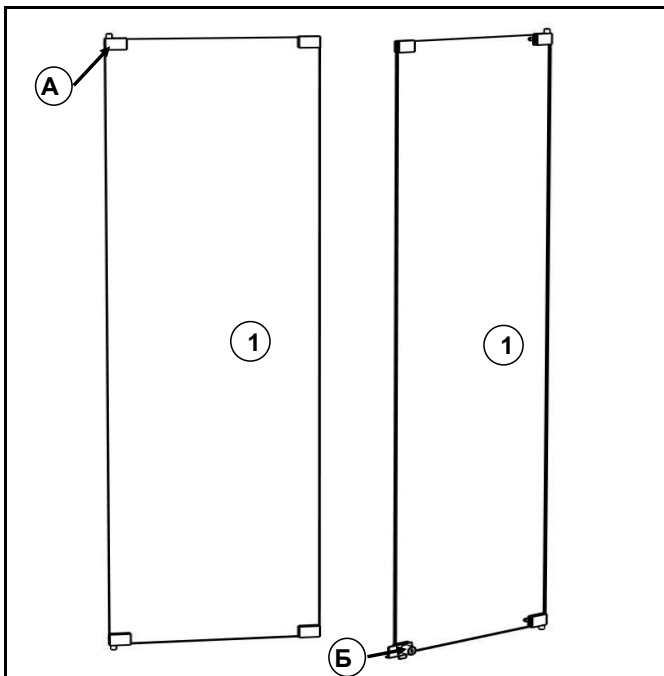

В-160 "АГАТА" (Каркас) 2000x850x396

В-162; В-164 "АГАТА"

Задняя стенка

Детали ЛДСП 16мм.

№	Наименование	Размер мм.	Кол-во
1	Двери	356x405x16	2
Фурнитура.			
№	Наименование	Хар-ка	Кол-во
А	Петля ДСП	Для вкладной двери	4
Б	Шуруп	4x16	16
В	Замок ДСП	(+ ответка)	1
Г	Шуруп	3x20	4
Д	Ручка-скоба	96мм	2
Е	Задвижка мебельная		1

Детали Стекло 5мм.

№	Наименование	Размер мм.	Кол-во
1	Двери	1420x404x5	2
Фурнитура.			
№	Наименование	Хар-ка	Кол-во
А	Петля флажковая	На 2 стекла	1
Б	Замок для стекла	На 2 стекла	1

Профиль с площадкой (П-обр.) для задней стенки из стекла, крепится к боковой стенке витрины на шурупы.

Детали ЛДСП 16мм.

№	Наименование	Размер мм.	Кол-во
1	Боковая стенка	2000x396x16	2
2	Крыша	818x394x16	1
3	Середина	818x394x16	1
4	Дно	818x394x16	1
5	Задняя стенка	360x818x16	1
6	Планка	80x818x16	2
7	Цоколь	80x818x16	2

Детали Стекло 5мм.

№	Наименование	Размер мм.	Кол-во
8	Полка	810x345x5	3

Фурнитура.

№	Наименование	Хар-ка	Кол-во
А	Евровинт	7x50	24
Б	Заглушка	Для евровинта	24
В	Полкодержатель П-обр	(с пластиковым винтом)	12
Г	Заглушка	d=5	24
Д	Светильник		2
Е	Подпятник		4
Ж	Гвоздь	2x20	8
З	Заглушка	d=8	4
И	Ключ-шестигранник		1