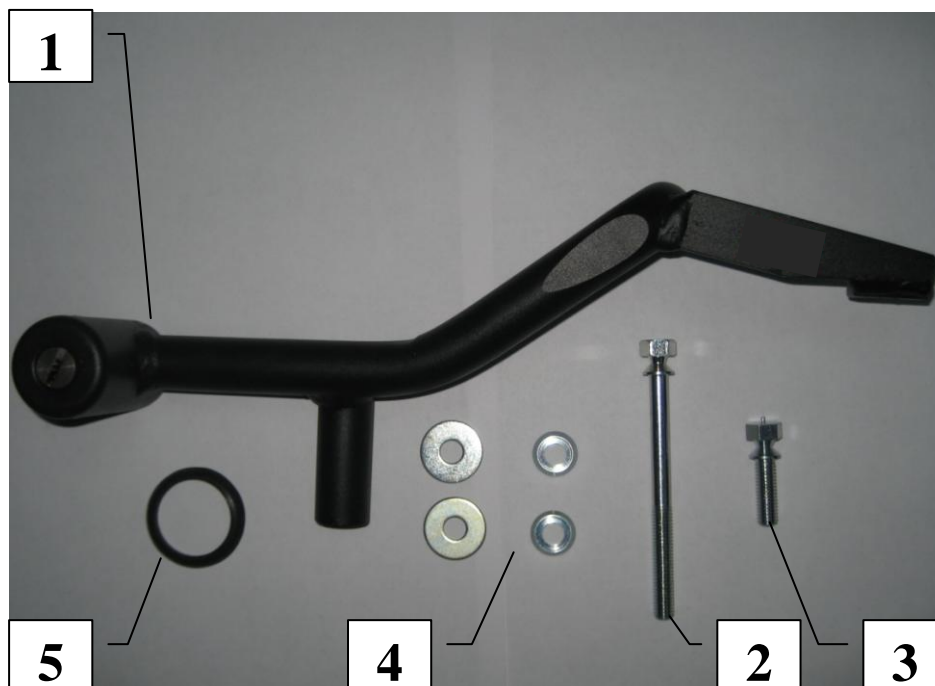

Паспорт Механического Противоугонного Устройства «FORTUS» 152032/01.

Марка а/м	Honda	
Модель а/м	Jazz	
Страна производства а/м	Япония	
Год начала производства а/м	2009	
Год окончания производства а/м	2011	
Тип кузова автомобиля а/м	хэтчбек	
Тип двигателя автомобиля а/м	бензин	
Объем двигателя а/м	-	
Тип КПП а/м	робот	
Количество ступеней КПП а/м	-	
Расположение передачи "R" для механических КПП (вперед, назад)	-	
Комментарий к модификации МПУ "Fortus" (Особенности КПП)	-	
Артикул МПУ "Fortus"	152032/01	
Модель (номер) МПУ "Fortus"	1385	
Паспорт МПУ "Fortus" (Инструкция по установке, комплектация)	-	

Комплектация МПУ «FORTUS» 152032/01.

п/п	Артикул	Наименование	Кол-во
1	F-KO-L-1385	Замок МПУ	1
2	BS-G-N-T-08090	Болт срывной М8х90	1
3	BS-G-N-T-08025	Болт срывной М8х25	1
4	SH-08	Шайба ф8	4
5	MA-30	Декоративная манжета	1