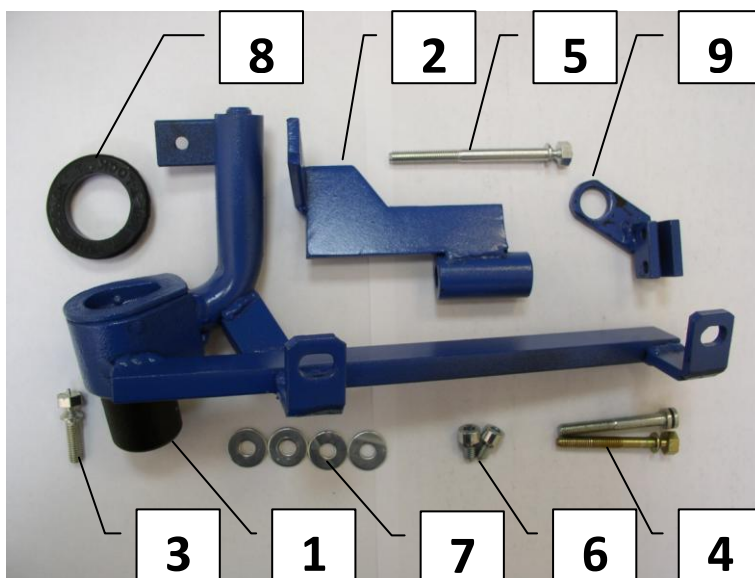

Паспорт Механического Противоугонного Устройства «FORTUS» 152621/01.

Марка а/м	Chevrolet	
Модель а/м	Aveo	
Страна производства а/м	Корея	
Год начала производства а/м	2012	
Год окончания производства а/м	→	
Тип кузова автомобиля а/м	седан, хэтчбек	
Тип двигателя автомобиля а/м	бензин	
Объем двигателя а/м	-	
Тип КПП а/м	типтроник	
Количество ступеней КПП а/м	-	
Расположение передачи "R" для механических КПП (вперед, назад)	-	
Комментарий к модификации МПУ "Fortus" (Особенности КПП)	A	
Артикул МПУ "Fortus"	152621/01	
Модель (номер) МПУ "Fortus"	2121	
Паспорт МПУ "Fortus" (Инструкция по установке, комплектация)	-	

Комплектация МПУ «FORTUS» 152621/01.

п/п	Артикул	Наименование	Кол-во
1	F-KO-L-2121	Замок МПУ	1
2	KR-2121	Кронштейн МПУ	1
3	BS-C-N-T-06015	Болт срывной М6х15	1
4	BS-C-N-T-06030	Болт срывной М6х30	2
5	BS-C-N-T-06070	Болт срывной М6х70	1
6	BS-C-V-F-06008	Болт внутренний срывной острый М6х08	2
7	SH-06	Шайба ф6	4
8	MA-30	Декоративная манжета	1
9	HO-2121	Хомут МПУ	1

17

18

19

20

Разметить, используя разметочный шаблон, и просверлить отверстие в консоли под корпус замка, установить консоль на место

21