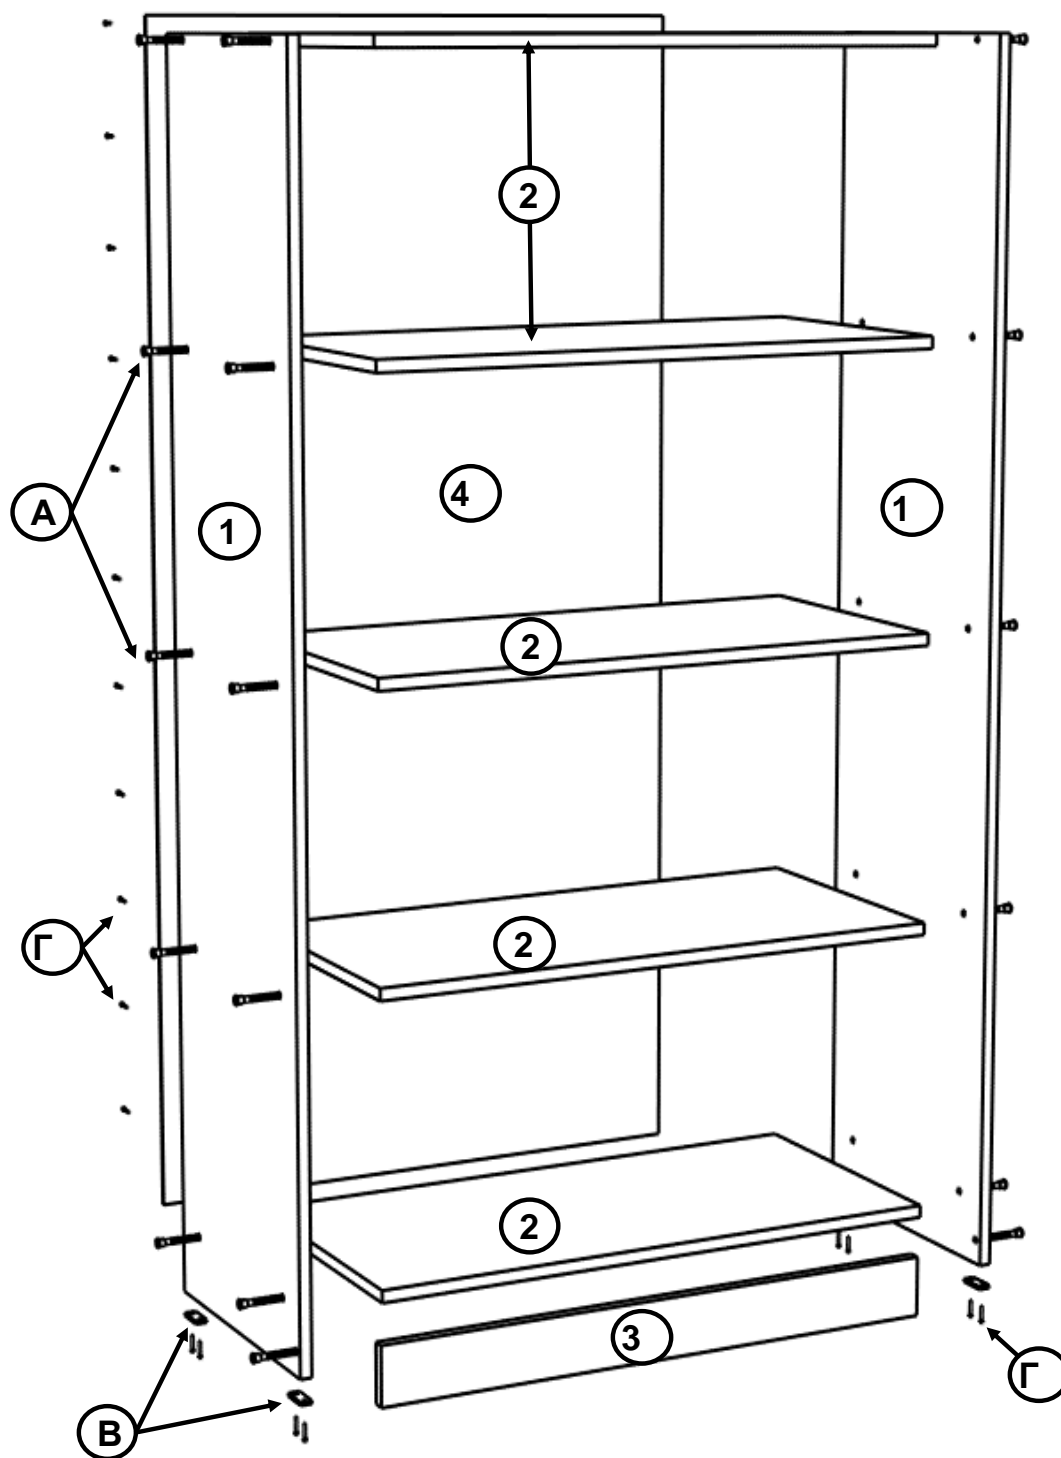

Стеллажи серии "СТАРК" высотой 1620мм.

СТ-16-40-20, СТ-16-60-20, СТ-16-85-20

СТ-16-40-30, СТ-16-60-30, СТ-16-85-30

СТ-16-40-40, СТ-16-60-40, СТ-16-85-40

Детали

| № | Наименование | Кол-во | Примечание |
|---|-------------------|--------|----------------------------------|
| 1 | Боковая стенка | 2 | Размер детали зависит от изделия |
| 2 | Горизонт | 5 | Размер детали зависит от изделия |
| 3 | Цоколь | 1 | Размер детали зависит от изделия |
| 4 | Задняя стенка ДВП | 1 | Размер детали зависит от изделия |

Фурнитура

| № | Наименование | Кол-во | Примечание |
|---|-------------------|--------|------------|
| А | Евровинт 7x50 | 22 | |
| Б | Заглушка | 22 | |
| В | Подпятник | 4 | |
| Г | Гвоздь 2x20 | 45 | |
| Д | Ключ-шестигранник | 1 | |