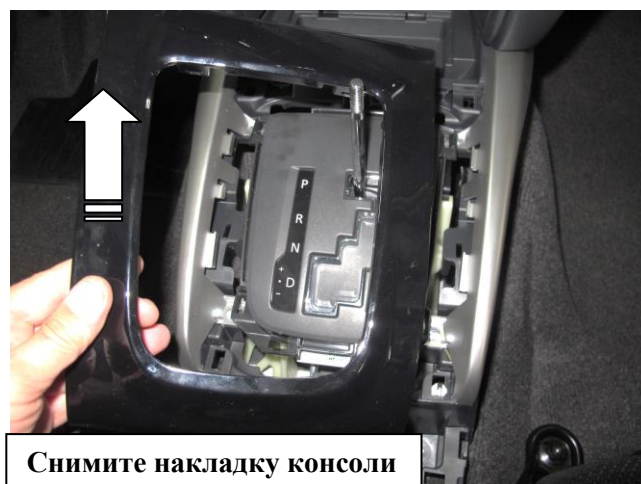

Извлеките по одному пистону крепления консоли с обеих сторон

1

Открутите рукоятку рычага КПП

2

Открутите два болта в подлокотнике

3

Снимите накладку консоли

4

Открутите винт крепления консоли

5

Снимите заднюю часть консоли

6

7

8

9

10