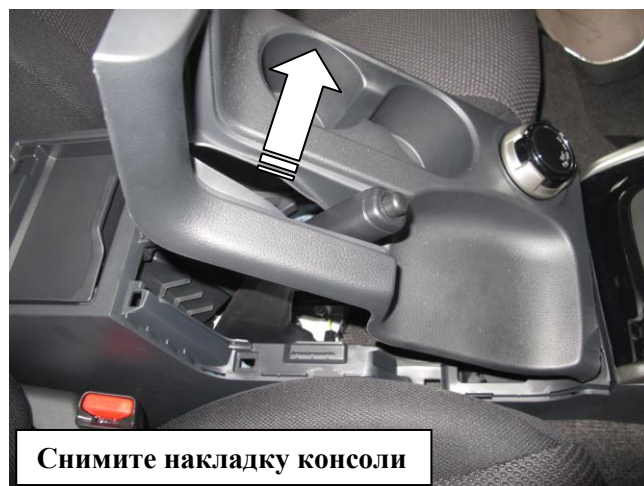

Извлеките по одному пистону крепления консоли с обеих сторон

1

Открутите рукоятку рычага КПП

2

Открутите два болта в подлокотнике

3

Снимите накладку консоли

4