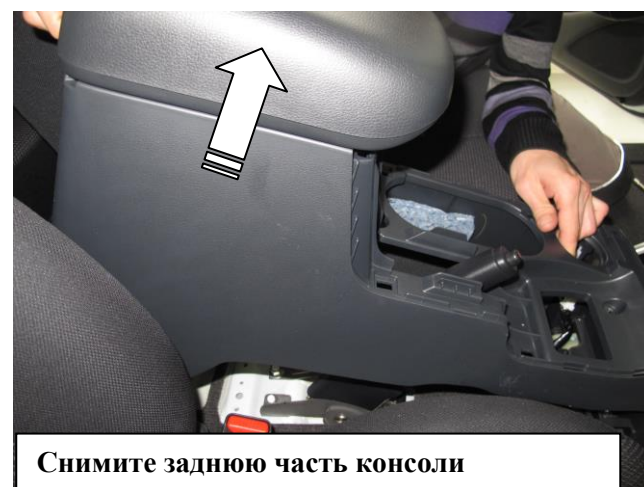

Снимите заднюю часть консоли

6