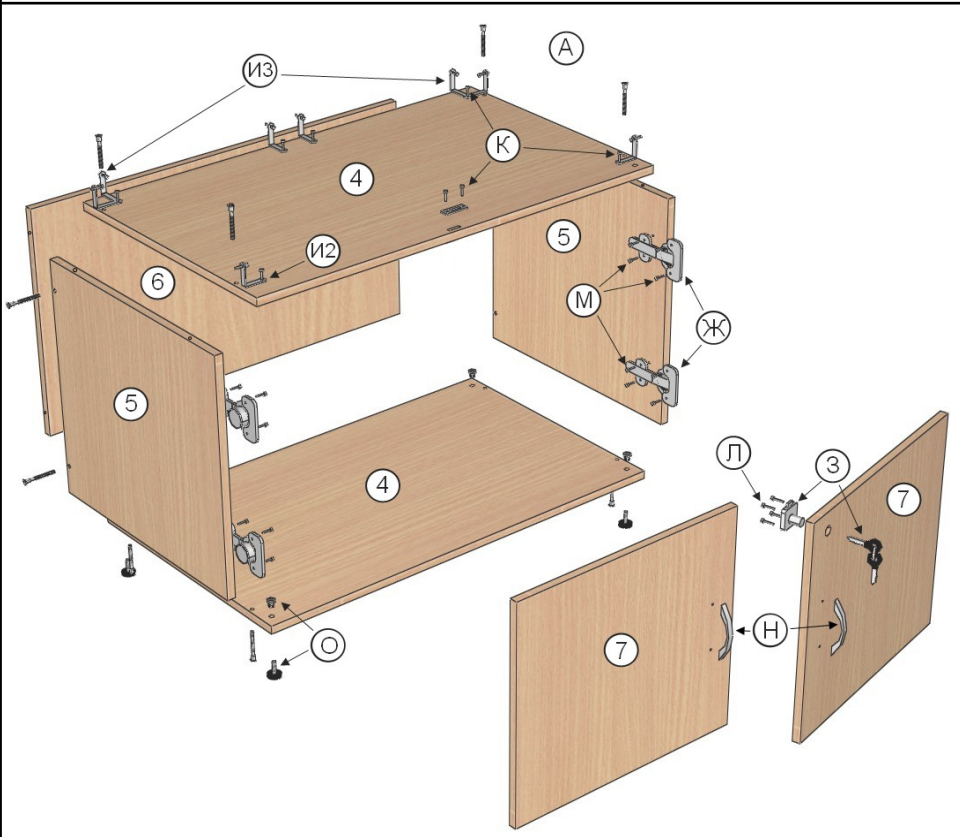

В-53
(2000x850x500)

Детали		
Обозначение	Наименование	Кол-во
1	Планка продольная (84x850x16)	2
2	Планка поперечная (84x468x16)	2
3	Крыша (850x500x16)	1
4	Крыша/дно (850x500x16)	2
5	Бок (468x484x16)	2
6	Задняя стенка (468x818x16)	1
7	Фасад (464x421x16)	2
Стекло		
8	Стекло боковое (1400x480x5)	2
9	Стекло заднее (1400x413x5)	2
10	Полка (824x450x5)	3
11	Стеклопанель (1386x408x5)	2

Фурнитура		
Обозначение	Наименование	Кол-во
A	Евровинт 7x50	26
Б	Заглушка	26
В	Стеклодержатель с бобышкой	12
Г	Светильник	2
Д	Петля флажковая на 1 стекло	2
Е	Замок на 2 стекла с ответкой	1
Ж	Петля ДСП накладная	4
З	Замок ДСП с ответкой	1
	Задвижка механическая	1
И2	Уголок для стекла двойной	8
И3	Уголок для стекла тройной	4
К	Шуруп 4x16	14
Л	Шуруп 3x20	4
М	Шуруп 3,5x16	24
Н	Ручка скоба	2
О	Опора М8	4
П	Ключ-шестигранник	1

Внимание!!! В комплекте к металлическим уголкам крепеж только на стекло!!! К ДСП уголки крепятся дополнительными шурупами поз. (К)