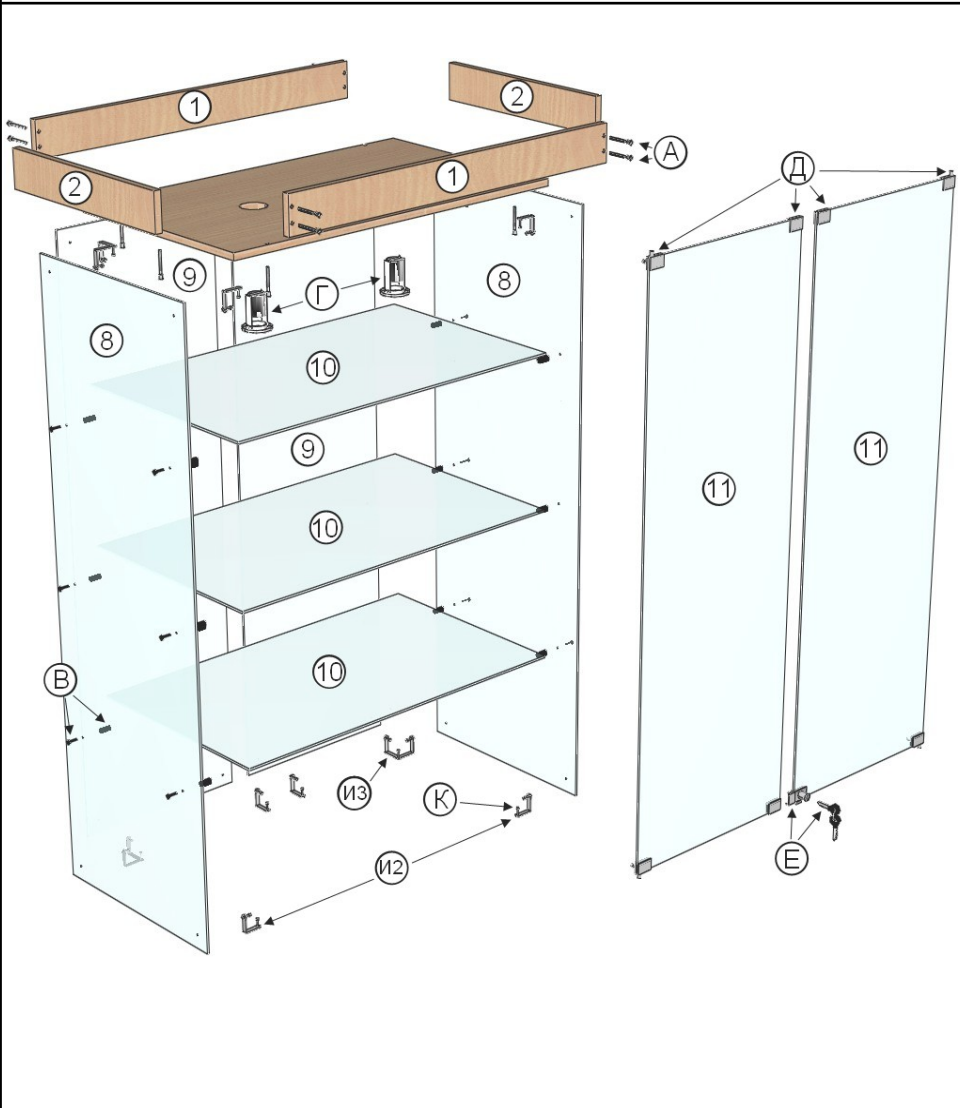

В-53
(2000x850x500)

Детали		
Обозначение	Наименование	Кол-во
1	Планка продольная (84x850x16)	2
2	Планка поперечная (84x468x16)	2
3	Крыша (850x500x16)	1
4	Крыша/дно (850x500x16)	2
5	Бок (468x484x16)	2
6	Задняя стенка (468x818x16)	1
7	Фасад (464x421x16)	2
Стекло		
8	Стекло боковое (1400x480x5)	2
9	Стекло заднее (1400x413x5)	2
10	Полка (824x450x5)	3
11	Стеклопанель (1386x408x5)	2

Фурнитура		
Обозначение	Наименование	Кол-во
A	Евровинт 7x50	26
Б	Заглушка	26
В	Стеклодержатель с бобышкой	12
Г	Светильник	2
Д	Петля флажковая на 1 стекло	2
Е	Замок на 2 стекла с ответкой	1
Ж	Петля ДСП накладная	4
З	Замок ДСП с ответкой	1
	Задвижка механическая	1
И2	Уголок для стекла двойной	8
И3	Уголок для стекла тройной	4
К	Шуруп 4x16	14
Л	Шуруп 3x20	4
М	Шуруп 3,5x16	24
Н	Ручка скоба	2
О	Опора М8	4
П	Ключ-шестигранник	1

Внимание!!! В комплекте к металлическим уголкам крепеж только на стекло!!! К ДСП уголки крепятся дополнительными шурупами поз. (К)