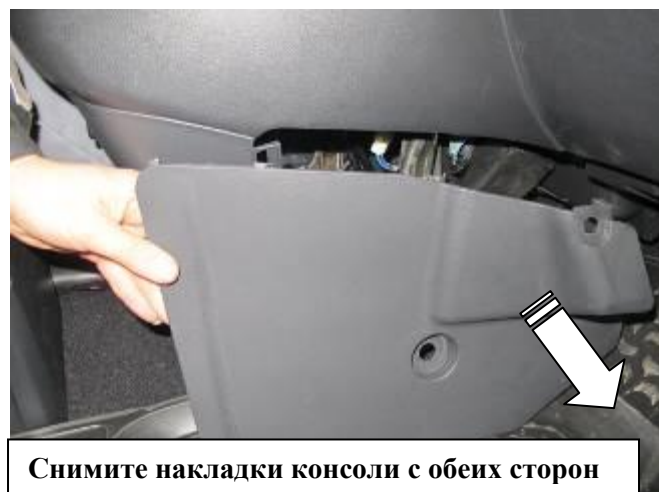

Снимите накладки консоли с обеих сторон

3