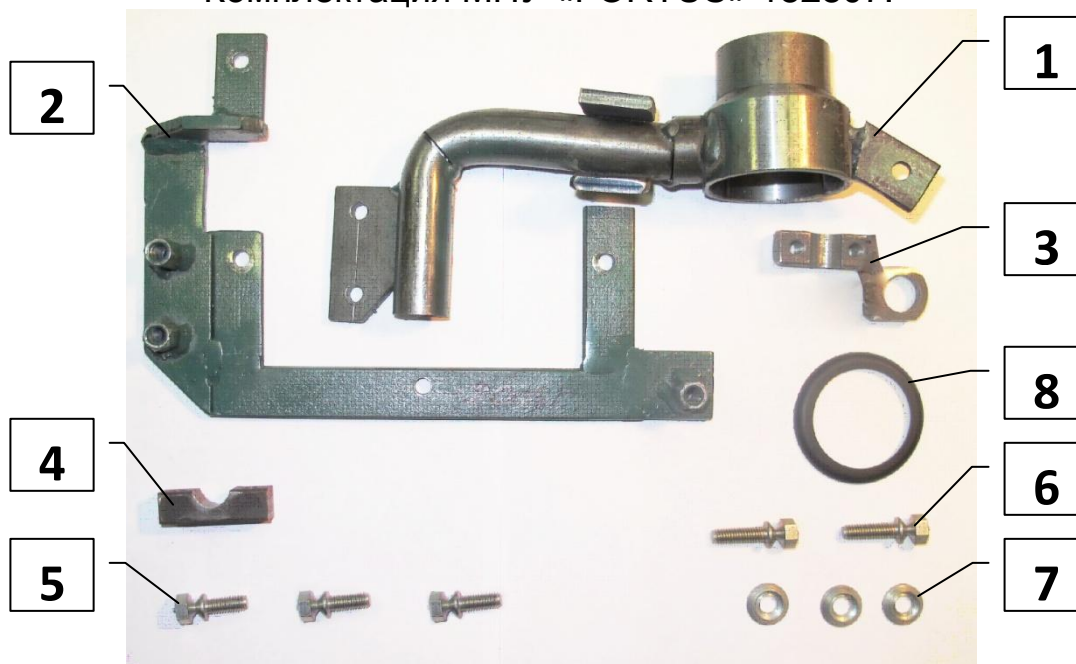

Паспорт Механического Противоугонного Устройства «FORTUS» 152507.

Марка а/м	Great Wall
Модель а/м	Hover H3/H5
Страна производства а/м	-
Год начала производства а/м	2014
Год окончания производства а/м	-
Тип кузова автомобиля а/м	-
Тип двигателя автомобиля а/м	-
Объем двигателя а/м	-
Тип КПП а/м	механика
Количество ступеней КПП а/м	5
Расположение передачи "R" для механических КПП (вперед, назад)	-
Комментарий к модификации МПУ "Fortus" (Особенности КПП)	-
Артикул МПУ "Fortus"	152507
Модель (номер) МПУ "Fortus"	2288
Паспорт МПУ "Fortus" (Инструкция по установке, комплектация)	-

Комплектация МПУ «FORTUS» 152507.

п/п	Артикул	Наименование	Кол-во
1	F-KO-D-2288	Замок МПУ	1
2	KR-2288.1	Кронштейн МПУ	1
3	HO-2288	Хомут МПУ	1
4	KR-2288.2	Кронштейн МПУ	1
5	BSCNT-06015	Болт срывной М6х15	3
6	BSCNT-06025	Болт срывной М6х25	2
7	SHV-06	Шайба Volvo ф6	3
8	MA-30	Декоративная манжета	1