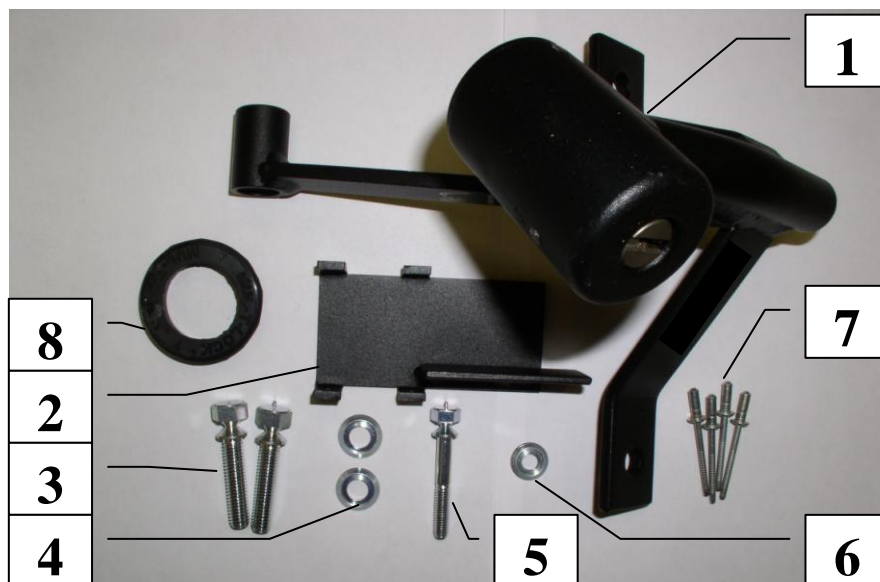

Паспорт Механического Противоугонного Устройства «FORTUS» 152169/01.

Марка а/м	Volkswagen
Модель а/м	Caravelle
Страна производства а/м	Германия
Год начала производства а/м	2010
Год окончания производства а/м	→
Тип кузова автомобиля а/м	минивэн
Тип двигателя автомобиля а/м	бензин, дизель
Объем двигателя а/м	-
Тип КПП а/м	типтроник
Количество ступеней КПП а/м	-
Расположение передачи "R" для механических КПП (вперед, назад)	-
Комментарий к модификации МПУ "Fortus" (Особенности КПП)	-
Артикул МПУ "Fortus"	152169/01
Модель (номер) МПУ "Fortus"	2019
Паспорт МПУ "Fortus" (Инструкция по установке, комплектация)	-

Комплектация МПУ «FORTUS» 152169/01.

п/п	Артикул	Наименование	Кол-во
1	F-KO-L-2019	Замок МПУ	1
2	KR-2019	Кронштейн МПУ	1
3	BS-G-N-T-08035	Болт срывной М8х35	2
4	SH-08	Шайба ф8	2
5	BS-G-N-T-06040	Болт срывной М6х40	1
6	SH-06	Шайба ф6	1
7	ZK-04	Заклёпка	4
8	MA-30	Декоративная манжета	1