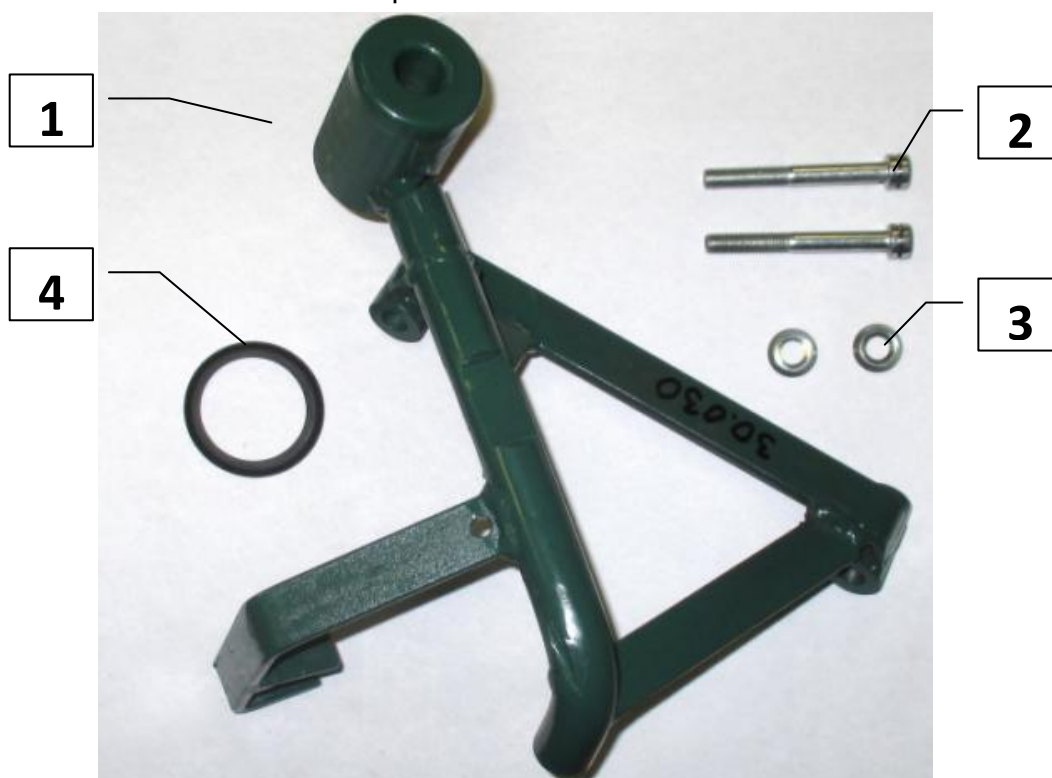

Паспорт Механического Противоугонного Устройства «FORTUS» 152955.

Марка а/м	Nissan	
Модель а/м	X-trail	
Страна производства а/м	-	
Год начала производства а/м	2015	
Год окончания производства а/м	-	
Тип кузова автомобиля а/м	-	
Тип двигателя автомобиля а/м	-	
Объем двигателя а/м	-	
Тип КПП а/м	типтроник	
Количество ступеней КПП а/м	-	
Расположение передачи "R" для механических КПП (вперед, назад)	-	
Артикул МПУ "Фортус"	152955	
Модель (номер) МПУ "Fortus"	2256	
Паспорт МПУ "Fortus" (Инструкция по установке, комплектация)	-	

Комплектация МПУ «FORTUS» 152955.

п/п	Наименование	Кол-во
1	Замок МПУ	1
2	Болт срывной М6х60	3
3	Шайба Volvo ф6	2
4	Декоративная манжета	1

1

2

3

4

5

6